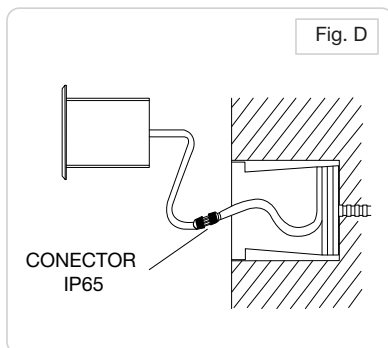

DIMENSIONES	PRODUCTO
	<p>1. LED'S 2. VIDRIO TEMPLADO 3. GLÁNDULA DEL CABLE. 4. HOUSING</p>

Nota: El dibujo muestra una introducción general a esta descripción. Cuando exista diferencia entre el actual producto y el dibujo. Por favor revise los productos reales.

TELÉFONOS: (55)5597 0219 | (55) 5583 0306 | (55) 5597 0242. LADA(sin costo) 800 8228 697

MODELO: LKC0435A / LKC0435WW

LUMINARIO: WALL SQUARE 4W ASIMÉTRICA

1. Es necesario que antes de instalar la luminaria y cualquiera de sus partes se tenga una preparación eléctrica y de obra civil como tubería de PVC o de algún material que permita la canalización del cable de alimentación hasta la lámpara.

2. Poner el housing en la pared, el lado debe estar en el mismo nivel que el cable de la superficie para pasar por el housing.

3. Es necesario hacer la conexión eléctrica correspondiente antes de empotrar la lámpara.

4. Una vez unido los cables correspondientes, enbana el conector para evitar filtraciones.

*Mantener la suficiente longitud.

**Se sugiere el conector IP65

5. En este momento se puede colocar la luminaria en el espacio que previamente se adecuo al muro.