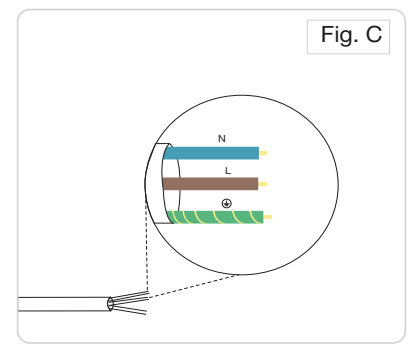

DIMENSIONES	PRODUCTO
	<p>1. LED'S 2. VIDRIO TEMPLADO 3. GLÁNDULA DEL CABLE. 4. HOUSING</p>

Nota: El dibujo muestra una introducción general a esta descripción. Cuando exista diferencia entre el actual producto y el dibujo. Por favor revise los productos reales.

TELÉFONOS: (55)5597 0219 | (55) 5583 0306 | (55) 5597 0242. LADA(sin costo) 800 8228 697

MODELO: LKC0435A / LKC0435WW

LUMINARIO: WALL SQUARE 4W ASIMÉTRICA

1. Es necesario que antes de instalar la luminaria y cualquiera de sus partes se tenga una preparación eléctrica y de obra civil como tubería de PVC o de algún material que permita la canalización del cable de alimentación hasta la lámpara.

2. Poner el housing en la pared, el lado debe estar en el mismo nivel que el cable de la superficie para pasar por el housing.

3. Es necesario hacer la conexión eléctrica correspondiente antes de empotrar la lámpara.

4. Una vez unido los cables correspondientes, enbana el conector para evitar filtraciones.

*Mantener la suficiente longitud.

**Se sugiere el conector IP65

5. En este momento se puede colocar la luminaria en el espacio que previamente se adecuo al muro.