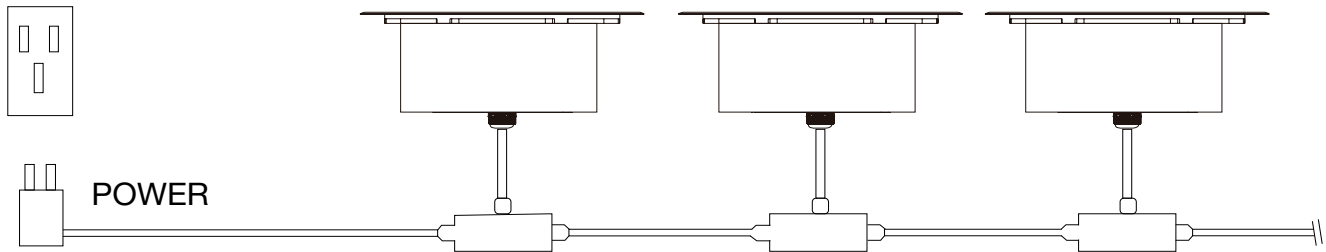

MODELO: LKC0435A / LKC0435WW

LUMINARIO: WALL SQUARE 4W ASIMÉTRICA

3. Diagrama de cableado

3.1 Montaje de alta tensión de un solo color: consulte el siguiente método de cableado recomendado.

Ejemplo de cableado:

CONTACTO

País de Origen: China

Importador: Consorcio Eléctrico, S.A de C.V. | R.F.C. CEL750502KU2

Marca: BRILLIANT®

DIRECCIÓN: Av. Río Consulado #121, Col. Arenal Del. Azcapotzalco, C.P.02980, Ciudad de México, México.

TELÉFONOS: (55) 5597 0219 | (55) 5583 0306 | (55) 5597 0242. LADA (sin costo) 800 8228 697