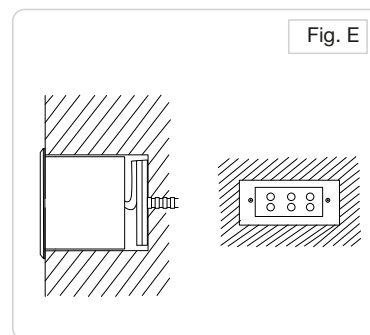

DIMENSIONES	PRODUCTO
	<p>1. LED'S 2. VIDRIO TEMPLADO 3. GLÁNDULA DEL CABLE. 4. HOUSING</p>

Nota: El dibujo muestra una introducción general a esta descripción. Cuando exista diferencia entre el actual producto y el dibujo. Por favor revise los productos reales.

2. Poner el housing en la pared, el lado debe estar en el mismo nivel que el cable de la superficie para pasar por el housing.

3. Es necesario hacer la conexión eléctrica correspondiente antes de empotrar la lámpara.

4. Una vez unido los cables correspondientes, enbana el conector para evitar filtraciones.

*Mantener la suficiente longitud.

**Se sugiere el conector IP65

5. En este momento se puede colocar la luminaria en el espacio que previamente se adecuo al muro.