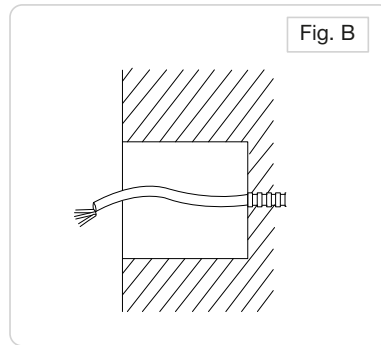

DIMENSIONES	PRODUCTO
	<p>1. LED'S 2. VIDRIO TEMPLADO 3. GLÁNDULA DEL CABLE. 4. HOUSING</p>

Nota: El dibujo muestra una introducción general a esta descripción. Cuando exista diferencia entre el actual producto y el dibujo. Por favor revise los productos reales.

1. Características

- Luminaria cuadrada de 4W y peso de 1.5kg.
- Disponible en ambar (2000°K | A) y blanco cálido (3000°K | W).
- Tipo de LED: OSRAM
- Consumo: 5.1W
- Voltaje: 100-240 V~
- Apertura asimétrica: | 45°/35° |
- Uso para interiores o exteriores como iluminación de muros o columnas.
- Material: Cuerpo de aluminio fundido a presión cubierto con polvo gris oscuro, con cubierta de acero inoxidable y vidrio templado de 8mm. Acabado acero inoxidable.
- CRI80 | IK09 | IP67

2. Poner el housing en la pared, el lado debe estar en el mismo nivel que el cable de la superficie para pasar por el housing.

3. Es necesario hacer la conexión eléctrica correspondiente antes de empotrar la lámpara.

4. Una vez unido los cables correspondientes, enbana el conector para evitar filtraciones.

*Mantener la suficiente longitud.

**Se sugiere el conector IP65

5. En este momento se puede colocar la luminaria en el espacio que previamente se adecuo al muro.