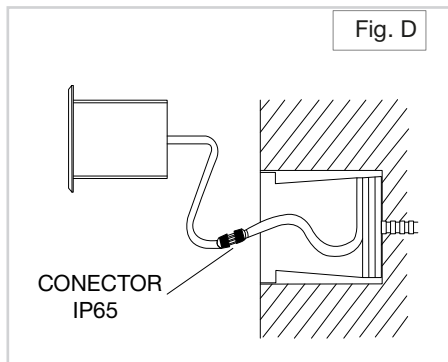

DIMENSIONES

Nota: El dibujo muestra una introducción general a esta descripción. Cuando exista diferencia entre el actual producto y el dibujo. Por favor revisa los productos reales.

1. Características

- Este producto es una luminaria de cortesía rectangular con detalles de canales y peso de 1.2 kg.
- Blanco cálido (3000°K | W) y Blanco frío (6000°K | C)
- Tipo de LED: SMD 3030.
- Apertura: | 120° |
- Voltaje: 100-240 V~
- Consumo: 6.4W
- Instalación empotrable sobre muros, pasillos o escaleras, uso para interiores y exteriores.
- Acabado color gris claro.
- Material: Aluminio fundido a presión cubierto con polvo gris oscuro.
- CRI80 | IK10 | IP65

TELÉFONOS: (55)5597 0219 | (55) 5583 0306 | (55) 5597 0242. LADA(sin costo) 800 8228 697

MODELO: CM15W.1 / CM15C.1

LUMINARIO: WALL LIGHT 06

2. Instalación

2.1 Es necesario que antes de instalar la luminaria y cualquiera de sus partes se tenga una preparación eléctrica y de obra civil como tubería de PVC o de algún material que permita la canalización del cable de alimentación hasta la lámpara.

2.2 Poner el housing en la pared, el lado debe estar en el mismo nivel que el cable de la superficie para pasar por el housing.

2.3 Es necesario hacer la conexión eléctrica correspondiente antes de empotrar la lámpara.

2.4 Una vez unido los cables correspondientes, enbana el conector para evitar filtraciones. Mantener la suficiente longitud. Se sugiere el conector IP65

2.5 En este momento se puede colocar la luminaria en el espacio que previamente se adecuo al muro.