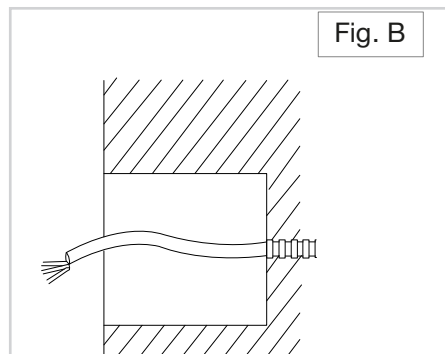

DIMENSIONES

Nota: El dibujo muestra una introducción general a esta descripción. Cuando exista diferencia entre el actual producto y el dibujo. Por favor revisa los productos reales.

1. Características

- Este producto es una luminaria de cortesía rectangular con detalles de canales y peso de 1.2 kg.
- Blanco cálido (3000°K | W) y Blanco frío (6000°K | C)
- Tipo de LED: SMD 3030.
- Apertura: | 120° |
- Voltaje: 100-240 V~
- Consumo: 6.4W
- Instalación empotrable sobre muros, pasillos o escaleras, uso para interiores y exteriores.
- Acabado color gris claro.
- Material: Aluminio fundido a presión cubierto con polvo gris oscuro.
- CRI80 | IK10 | IP65

TELÉFONOS: (55)5597 0219 | (55) 5583 0306 | (55) 5597 0242. LADA(sin costo) 800 8228 697

MODELO: CM15W.1 / CM15C.1

LUMINARIO: WALL LIGHT 06

2. Instalación

2.1 Es necesario que antes de instalar la luminaria y cualquiera de sus partes se tenga una preparación eléctrica y de obra civil como tubería de PVC o de algún material que permita la canalización del cable de alimentación hasta la lámpara.

2.2 Poner el housing en la pared, el lado debe estar en el mismo nivel que el cable de la superficie para pasar por el housing.

2.3 Es necesario hacer la conexión eléctrica correspondiente antes de empotrar la lámpara.

2.4 Una vez unido los cables correspondientes, enbana el conector para evitar filtraciones. Mantener la suficiente longitud. Se sugiere el conector IP65

2.5 En este momento se puede colocar la luminaria en el espacio que previamente se adecuo al muro.