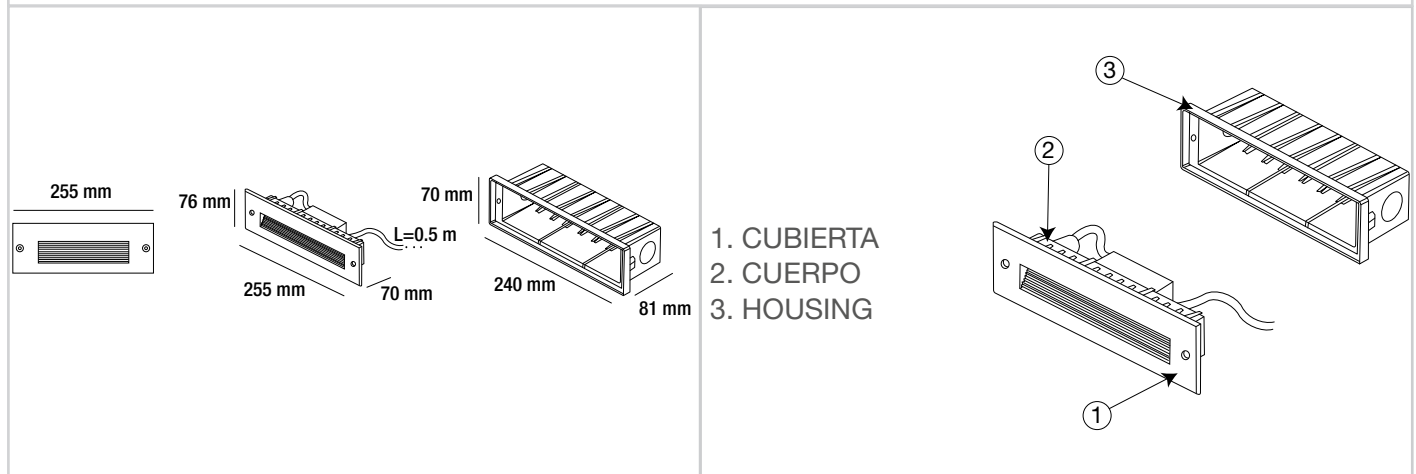

MODELO: CM15W.1 / CM15C.1

LUMINARIO: WALL LIGHT 06

INSTRUCTIVO ANTES DE INSTALAR LEA ESTE INSTRUCTIVO.

ADVERTENCIAS:

Nunca realice conexiones eléctricas con las manos mojadas. No lleve a cabo la instalación con la alimentación de la red eléctrica conectada, ya que puede ocurrir un choque eléctrico. En caso de que la instalación sea en un lugar alto, realizar la instalación sobre un banco o escalera con la altura necesaria, que sea estable y sea colocado en un lugar seco y plano. No seguir las instrucciones anteriores pueden llevar a un choque eléctrico, caída, quemadura o alguna otra lesión.

DIMENSIONES

Nota: El dibujo muestra una introducción general a esta descripción. Cuando exista diferencia entre el actual producto y el dibujo. Por favor revisa los productos reales.

1. Características

- Este producto es una luminaria de cortesía rectangular con detalles de canales y peso de 1.2 kg.
- Blanco cálido (3000°K | W) y Blanco frío (6000°K | C)
- Tipo de LED: SMD 3030.
- Apertura: | 120° |
- Voltaje: 100-240 V~
- Consumo: 6.4W
- Instalación empotrable sobre muros, pasillos o escaleras, uso para interiores y exteriores.
- Acabado color gris claro.
- Material: Aluminio fundido a presión cubierto con polvo gris oscuro.
- CRI80 | IK10 | IP65

2.4 Una vez unido los cables correspondientes, enbana el conector para evitar filtraciones. Mantener la suficiente longitud. Se sugiere el conector IP65

2.5 En este momento se puede colocar la luminaria en el espacio que previamente se adecuo al muro.