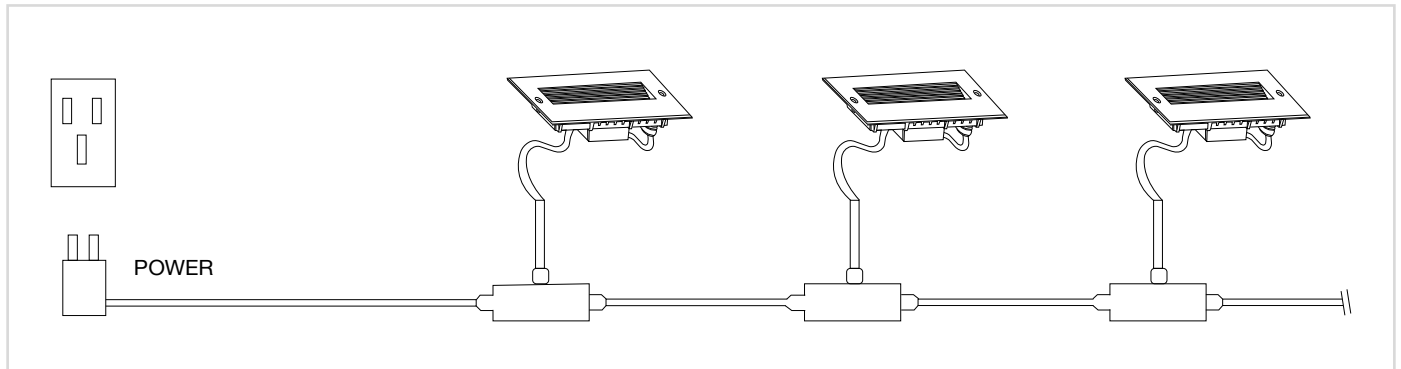

MODELO: CM15W.1 / CM15C.1

LUMINARIO: WALL LIGHT 06

3. Diagrama de cableado

3.1 Montaje de alta tensión de un solo color: consulte el siguiente método de cableado recomendado.

Ejemplo de cableado:

CONTACTO

País de Origen: China

Importador: Consorcio Eléctrico, S.A de C.V. | R.F.C. CEL750502KU2

Marca: BRILLIANT®

DIRECCIÓN: Av. Río Consulado #121, Col. Arenal Del. Azcapotzalco, C.P.02980, Ciudad de México, México.

TELÉFONOS: (55) 5597 0219 | (55) 5583 0306 | (55) 5597 0242. LADA (sin costo) 800 8228 697