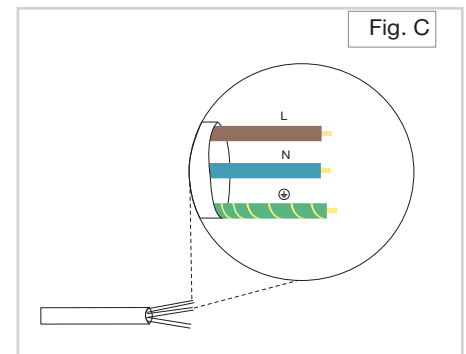

DIMENSIONES

Nota: El dibujo muestra una introducción general a esta descripción. Cuando exista diferencia entre el actual producto y el dibujo. Por favor revisa los productos reales.

1. Características

- Este producto es una luminaria de cortesía rectangular con detalles de canales y peso de 1.2 kg.
- Blanco cálido (3000°K | W) y Blanco frío (6000°K | C)
- Tipo de LED: SMD 3030.
- Apertura: | 120° |
- Voltaje: 100-240 V~
- Consumo: 6.4W
- Instalación empotrable sobre muros, pasillos o escaleras, uso para interiores y exteriores.
- Acabado color gris claro.
- Material: Aluminio fundido a presión cubierto con polvo gris oscuro.
- CRI80 | IK10 | IP65

TELÉFONOS: (55)5597 0219 | (55) 5583 0306 | (55) 5597 0242. LADA(sin costo) 800 8228 697

MODELO: CM15W.1 / CM15C.1

LUMINARIO: WALL LIGHT 06

2. Instalación

2.1 Es necesario que antes de instalar la luminaria y cualquiera de sus partes se tenga una preparación eléctrica y de obra civil como tubería de PVC o de algún material que permita la canalización del cable de alimentación hasta la lámpara.

2.2 Poner el housing en la pared, el lado debe estar en el mismo nivel que el cable de la superficie para pasar por el housing.

2.3 Es necesario hacer la conexión eléctrica correspondiente antes de empotrar la lámpara.

2.4 Una vez unido los cables correspondientes, enbana el conector para evitar filtraciones. Mantener la suficiente longitud. Se sugiere el conector IP65

2.5 En este momento se puede colocar la luminaria en el espacio que previamente se adecuo al muro.