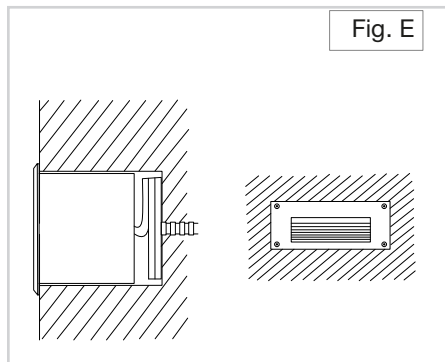

DIMENSIONES

Nota: El dibujo muestra una introducción general a esta descripción. Cuando exista diferencia entre el actual producto y el dibujo. Por favor revisa los productos reales.

1. Características

- Este producto es una luminaria de cortesía rectangular con detalles de canales y peso de 1.2 kg.
- Blanco cálido (3000°K | W) y Blanco frío (6000°K | C)
- Tipo de LED: SMD 3030.
- Apertura: | 120° |
- Voltaje: 100-240 V~
- Consumo: 6.4W
- Instalación empotrable sobre muros, pasillos o escaleras, uso para interiores y exteriores.
- Acabado color gris claro.
- Material: Aluminio fundido a presión cubierto con polvo gris oscuro.
- CRI80 | IK10 | IP65

TELÉFONOS: (55)5597 0219 | (55) 5583 0306 | (55) 5597 0242. LADA(sin costo) 800 8228 697

MODELO: CM15W.1 / CM15C.1

LUMINARIO: WALL LIGHT 06

2. Instalación

2.1 Es necesario que antes de instalar la luminaria y cualquiera de sus partes se tenga una preparación eléctrica y de obra civil como tubería de PVC o de algún material que permita la canalización del cable de alimentación hasta la lámpara.

2.2 Poner el housing en la pared, el lado debe estar en el mismo nivel que el cable de la superficie para pasar por el housing.

2.3 Es necesario hacer la conexión eléctrica correspondiente antes de empotrar la lámpara.

2.4 Una vez unido los cables correspondientes, enbana el conector para evitar filtraciones. Mantener la suficiente longitud. Se sugiere el conector IP65

2.5 En este momento se puede colocar la luminaria en el espacio que previamente se adecuo al muro.