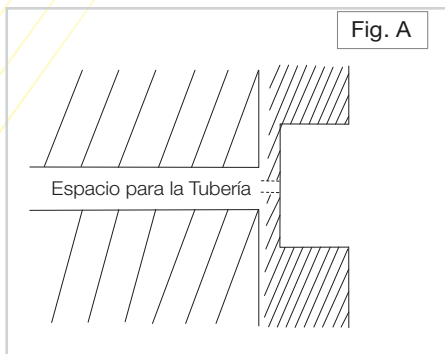

MODELO: CM15W.1 / CM15C.1

LUMINARIO: WALL LIGHT 06

2. Instalación

2.1 Es necesario que antes de instalar la luminaria y cualquiera de sus partes se tenga una preparación eléctrica y de obra civil como tubería de PVC o de algún material que permita la canalización del cable de alimentación hasta la lámpara.