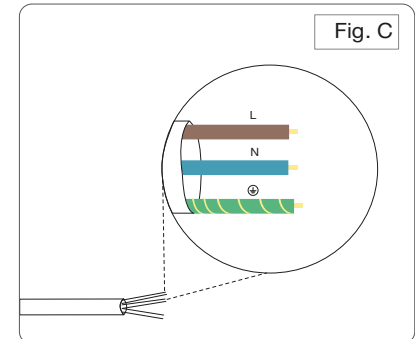

DIMENSIONES

Nota: El dibujo muestra una introducción general a esta descripción. Cuando exista diferencia entre el actual producto y el dibujo. Por favor revisa los productos reales.

1. Características

- Este producto es una luminaria de cortesía cuadrada con detalles de canales y peso de 2.7kg.
- Blanco cálido (3000°K | WW) y Blanco frío (6000°K | CW)
- Tipo de LED: SMD 3020.
- Apertura: | 120° |
- Voltaje: 100-240 V~
- Consumo: 3.6W
- Instalación empotrable sobre muros, pasillos o escaleras, uso para interiores y exteriores.
- Acabado color gris claro.
- Material: Aluminio fundido a presión cubierto con polvo gris oscuro.
- CRI80 | IK10 | IP65

TELÉFONOS: (55)5597 0219 | (55) 5583 0306 | (55) 5597 0242. LADA(sin costo) 800 8228 697

MODELO: LK1807WW / LK2407CW

LUMINARIO: WALL LIGHT 04

2. Instalación

2.1 Es necesario que antes de instalar la luminaria y cualquiera de sus partes se tenga una preparación eléctrica y de obra civil como tubería de PVC o de algún material que permita la canalización del cable de alimentación hasta la lámpara.

2.2 Poner el housing en la pared, el lado debe estar en el mismo nivel que el cable de la superficie para pasar por el housing.

2.3 Es necesario hacer la conexión eléctrica correspondiente antes de empotrar la lámpara.

2.4 Una vez unido los cables correspondientes, enbana el conector para evitar filtraciones. Mantener la suficiente longitud. Se sugiere el conector IP65

2.5 En este momento se puede colocar la luminaria en el espacio que previamente se adecuo al muro.