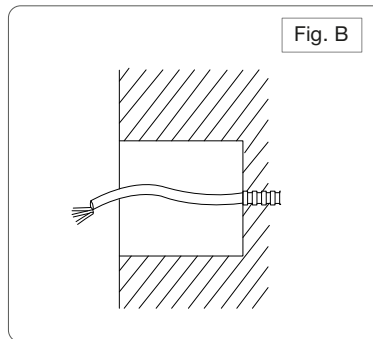

DIMENSIONES

Nota: El dibujo muestra una introducción general a esta descripción. Cuando exista diferencia entre el actual producto y el dibujo. Por favor revisa los productos reales.

1. Características

- Este producto es una luminaria de cortesía cuadrada con detalles de canales y peso de 2.7kg.
- Blanco cálido (3000°K | WW) y Blanco frío (6000°K | CW)
- Tipo de LED: SMD 3020.
- Apertura: | 120° |
- Voltaje: 100-240 V~
- Consumo: 3.6W
- Instalación empotrable sobre muros, pasillos o escaleras, uso para interiores y exteriores.
- Acabado color gris claro.
- Material: Aluminio fundido a presión cubierto con polvo gris oscuro.
- CRI80 | IK10 | IP65

TELÉFONOS: (55)5597 0219 | (55) 5583 0306 | (55) 5597 0242. LADA(sin costo) 800 8228 697

MODELO: LK1807WW / LK2407CW

LUMINARIO: WALL LIGHT 04

2. Instalación

2.1 Es necesario que antes de instalar la luminaria y cualquiera de sus partes se tenga una preparación eléctrica y de obra civil como tubería de PVC o de algún material que permita la canalización del cable de alimentación hasta la lámpara.

2.2 Poner el housing en la pared, el lado debe estar en el mismo nivel que el cable de la superficie para pasar por el housing.

2.3 Es necesario hacer la conexión eléctrica correspondiente antes de empotrar la lámpara.

2.4 Una vez unido los cables correspondientes, enbana el conector para evitar filtraciones. Mantener la suficiente longitud. Se sugiere el conector IP65

2.5 En este momento se puede colocar la luminaria en el espacio que previamente se adecuo al muro.