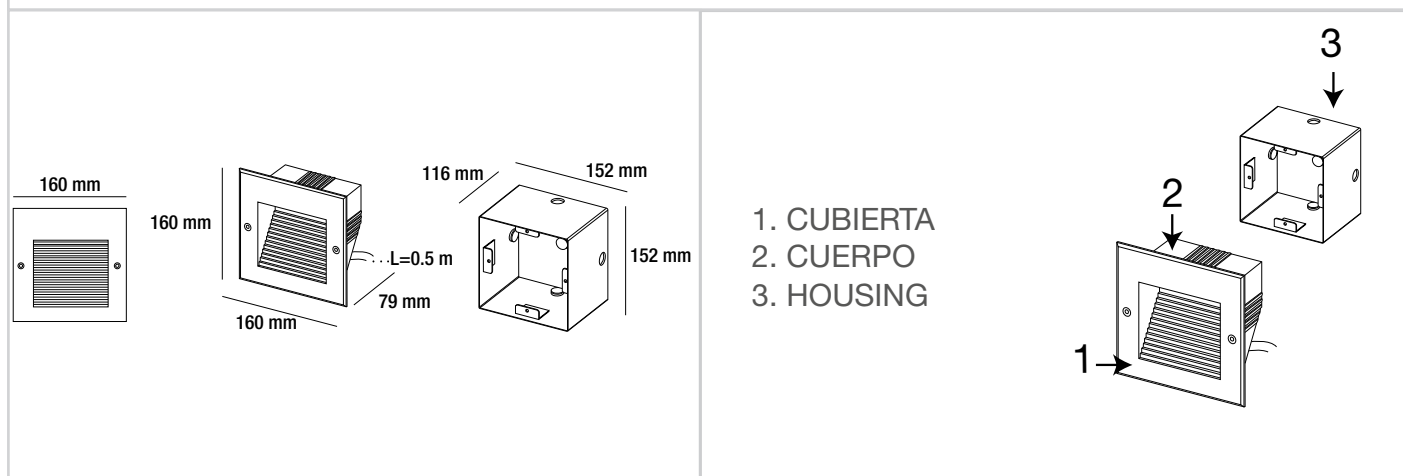

MODELO: LK1807WW / LK2407CW

LUMINARIO: WALL LIGHT 04

INSTRUCTIVO ANTES DE INSTALAR LEA ESTE INSTRUCTIVO.

ADVERTENCIAS:

Nunca realice conexiones eléctricas con las manos mojadas. No lleve a cabo la instalación con la alimentación de la red eléctrica conectada, ya que puede ocurrir un choque eléctrico. En caso de que la instalación sea en un lugar alto, realizar la instalación sobre un banco o escalera con la altura necesaria, que sea estable y sea colocado en un lugar seco y plano. No seguir las instrucciones anteriores pueden llevar a un choque eléctrico, caída, quemadura o alguna otra lesión.

DIMENSIONES

Nota: El dibujo muestra una introducción general a esta descripción. Cuando exista diferencia entre el actual producto y el dibujo. Por favor revisa los productos reales.

1. Características

- Este producto es una luminaria de cortesía cuadrada con detalles de canales y peso de 2.7kg.
- Blanco cálido (3000°K | WW) y Blanco frío (6000°K | CW)
- Tipo de LED: SMD 3020.
- Apertura: | 120° |
- Voltaje: 100-240 V~
- Consumo: 3.6W
- Instalación empotrable sobre muros, pasillos o escaleras, uso para interiores y exteriores.
- Acabado color gris claro.
- Material: Aluminio fundido a presión cubierto con polvo gris oscuro.
- CRI80 | IK10 | IP65

2.4 Una vez unido los cables correspondientes, enbana el conector para evitar filtraciones. Mantener la suficiente longitud. Se sugiere el conector IP65

2.5 En este momento se puede colocar la luminaria en el espacio que previamente se adecuo al muro.