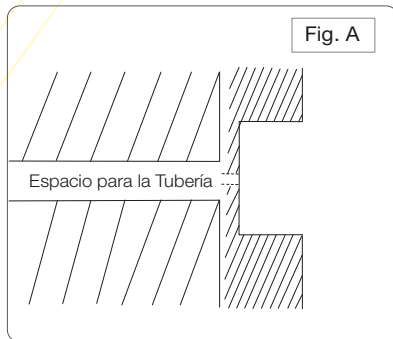

MODELO: LK1807WW / LK2407CW

LUMINARIO: WALL LIGHT 04

2. Instalación

2.1 Es necesario que antes de instalar la luminaria y cualquiera de sus partes se tenga una preparación eléctrica y de obra civil como tubería de PVC o de algún material que permita la canalización del cable de alimentación hasta la lámpara.