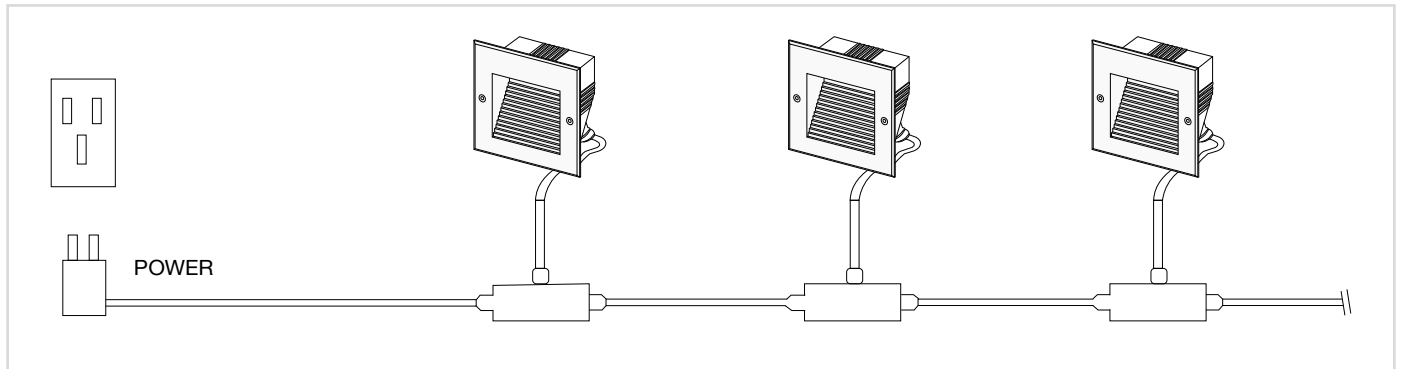

MODELO: LK1807WW / LK2407CW

LUMINARIO: WALL LIGHT 04

3. Diagrama de cableado

3.1 Montaje de alta tensión de un solo color: consulte el siguiente método de cableado recomendado.

Ejemplo de cableado:

CONTACTO

País de Origen: China

Importador: Consorcio Eléctrico, S.A de C.V. | R.F.C. CEL750502KU2

Marca: BRILLIANT®

DIRECCIÓN: Av. Río Consulado #121, Col. Arenal Del. Azcapotzalco, C.P. 02980, Ciudad de México, México.

TELÉFONOS: (55) 5597 0219 | (55) 5583 0306 | (55) 5597 0242. LADA (sin costo) 800 8228 697