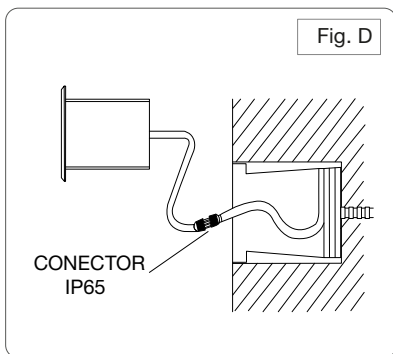

TELÉFONOS: (55)5597 0219 | (55) 5583 0306 | (55) 5597 0242. LADA(sin costo) 800 8228 697

MODELO: LK1807WW / LK2407CW

LUMINARIO: WALL LIGHT 04

2. Instalación

2.1 Es necesario que antes de instalar la luminaria y cualquiera de sus partes se tenga una preparación eléctrica y de obra civil como tubería de PVC o de algún material que permita la canalización del cable de alimentación hasta la lámpara.

2.2 Poner el housing en la pared, el lado debe estar en el mismo nivel que el cable de la superficie para pasar por el housing.

2.3 Es necesario hacer la conexión eléctrica correspondiente antes de empotrar la lámpara.

2.4 Una vez unido los cables correspondientes, enbana el conector para evitar filtraciones. Mantener la suficiente longitud. Se sugiere el conector IP65

2.5 En este momento se puede colocar la luminaria en el espacio que previamente se adecuo al muro.