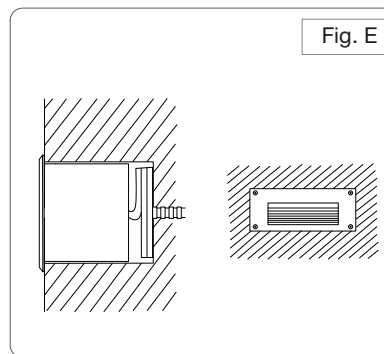

DIMENSIONES

Nota: El dibujo muestra una introducción general a esta descripción. Cuando exista diferencia entre el actual producto y el dibujo. Por favor revisa los productos reales.

1. Características

- Este producto es una luminaria de cortesía cuadrada con detalles de canales y peso de 2.7kg.
- Blanco cálido (3000°K | WW) y Blanco frío (6000°K | CW)
- Tipo de LED: SMD 3020.
- Apertura: | 120° |
- Voltaje: 100-240 V~
- Consumo: 3.6W
- Instalación empotrable sobre muros, pasillos o escaleras, uso para interiores y exteriores.
- Acabado color gris claro.
- Material: Aluminio fundido a presión cubierto con polvo gris oscuro.
- CRI80 | IK10 | IP65

TELÉFONOS: (55)5597 0219 | (55) 5583 0306 | (55) 5597 0242. LADA(sin costo) 800 8228 697

MODELO: LK1807WW / LK2407CW

LUMINARIO: WALL LIGHT 04

2. Instalación

2.1 Es necesario que antes de instalar la luminaria y cualquiera de sus partes se tenga una preparación eléctrica y de obra civil como tubería de PVC o de algún material que permita la canalización del cable de alimentación hasta la lámpara.

2.2 Poner el housing en la pared, el lado debe estar en el mismo nivel que el cable de la superficie para pasar por el housing.

2.3 Es necesario hacer la conexión eléctrica correspondiente antes de empotrar la lámpara.

2.4 Una vez unido los cables correspondientes, enbana el conector para evitar filtraciones. Mantener la suficiente longitud. Se sugiere el conector IP65

2.5 En este momento se puede colocar la luminaria en el espacio que previamente se adecuo al muro.