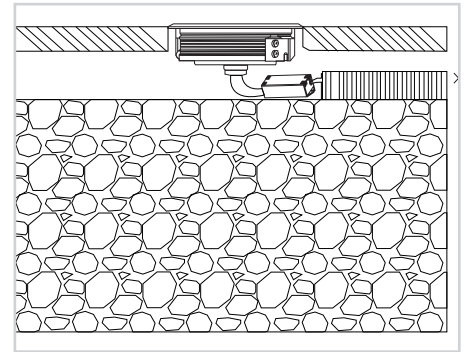

1. Características

- Luminaria redonda de 6W y peso de 0.8kg.
- Disponible en ambar (2000°K | A) y blanco cálido (3000°K | W).
- Tipo de LED: OSRAM
- Voltaje: 100~240V
- Consumo: 6.2W
- Apertura simétrica: | 30° | 9° | 15° | 20° | 45°
- Uso para interiores o exteriores como iluminación de muros o columnas.
- Material: Cuerpo de aluminio fundido a presión cubierto con polvo gris oscuro, con cubierta de acero inoxidable y vidrio templado de 8mm. Acabado acero inoxidable.
- CRI80 | IK08 | IP67

TELÉFONOS: (55)5597 0219 | (55) 5583 0306 | (55) 5597 0242. LADA(sin costo) 800 8228 697

MODELO: LKB0326A / LKB0326WW

LUMINARIO: SLIM INGROUND 6W SIMÉTRICA

2. Instalación

Instalar el housing en el suelo, el lado superior debe estar en el mismo nivel que la superficie del suelo, el cable necesita pasar por el housing.

Conecta el cable con la luminaria.
*Mantener la suficiente longitud.

Pon la luminaria dentro del housing.

Nota: El espesor de la grava debe ser más grueso que 25cm.

3. Diagrama de cableado

3.1: Montaje de alta tensión de un solo color: consulte el siguiente método de cableado recomendado.