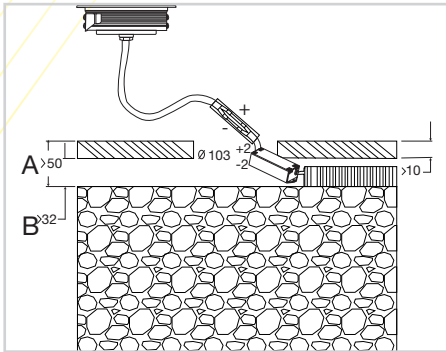

MODELO: LKB0326A / LKB0326WW

LUMINARIO: SLIM INGROUND 6W SIMÉTRICA

2. Instalación

Instalar el housing en el suelo, el lado superior debe estar en el mismo nivel que la superficie del suelo, el cable necesita pasar por el housing.