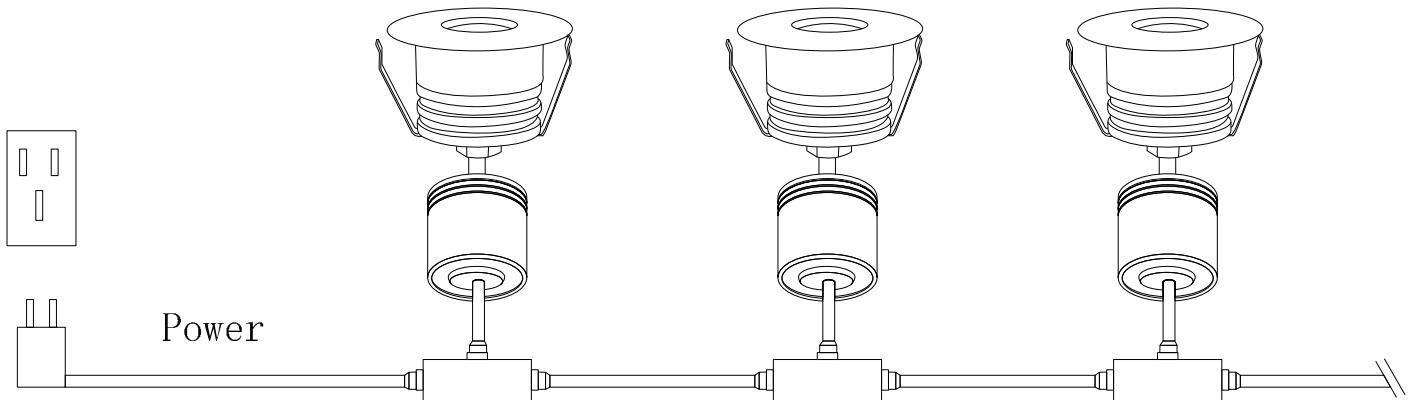

CONTACTO

País de Origen: China

Importador: Consorcio Eléctrico, S.A de C.V. | R.F.C. CEL750502KU2

Marca: BRILLIANT®

DIRECCIÓN: Av. Río Consulado #121, Col. Arenal Del. Azcapotzalco, C.P.02980, Ciudad de México, México.

TELÉFONOS: (55) 5597 0219 | (55) 5583 0306 | (55) 5597 0242. LADA (sin costo) 800 8228 697