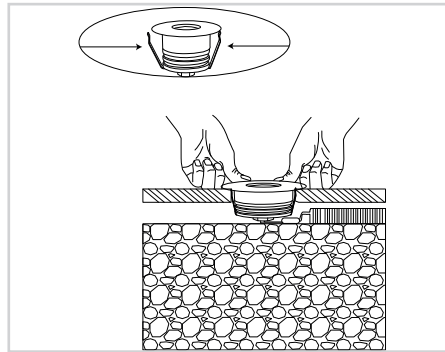

1. Características

- Luminaria redonda de 6W y peso de 0.8kg.
- Disponible en ambar (2000°K | A) y blanco cálido (3000°K | W).
- Tipo de LED: OSRAM
- Voltaje: 100~240V
- Consumo: 6.2W
- Apertura simétrica: | 30° | 9° | 15° | 20° | 45°
- Uso para interiores o exteriores como iluminación de muros o columnas.
- Material: Cuerpo de aluminio fundido a presión cubierto con polvo gris oscuro, con cubierta de acero inoxidable y vidrio templado de 8mm. Acabado acero inoxidable.
- CRI80 | IK08 | IP67

TELÉFONOS: (55)5597 0219 | (55) 5583 0306 | (55) 5597 0242. LADA(sin costo) 800 8228 697

MODELO: LKB0326A / LKB0326WW

LUMINARIO: SLIM INGROUND 6W SIMÉTRICA

2. Instalación

Instalar el housing en el suelo, el lado superior debe estar en el mismo nivel que la superficie del suelo, el cable necesita pasar por el housing.

Conecta el cable con la luminaria.
*Mantener la suficiente longitud.

Pon la luminaria dentro del housing.

Nota: El espesor de la grava debe ser más grueso que 25cm.

3. Diagrama de cableado

3.1: Montaje de alta tensión de un solo color: consulte el siguiente método de cableado recomendado.