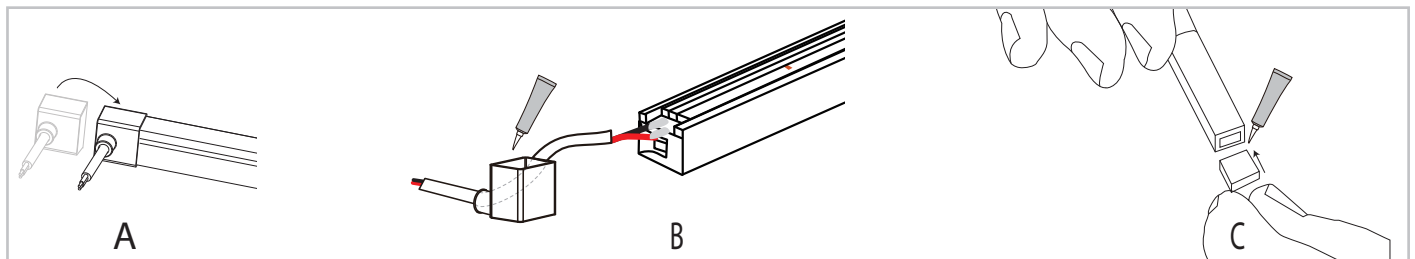

## 2. Instalación.

2.1. Realiza el corte en las líneas de marcadas en la tira de led.

2.2 Es necesario quitar cierto material sobrante del recubrimiento de la tira, de forma que se pueda obtener una optima conexión.

2.3. Usa el cautín para derretir la soldadura de estaño y fijar los cables (Verifica los polos positivo y negativo)

2.4 (A) Selecciona la tapa según su salida (horizontal, izquierda, derecha) para la conexión con la fuente de alimentación, (B) Introduce por el orificio de la tapa, el cable y sella con pegamento.(C) Coloca con pegamento la tapa final al extremo contrario de la tapa inicial, *Deja secar al menos 24hrs para que sea efectivo.*