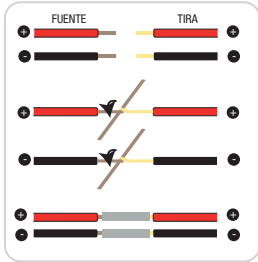

QUADRATE NEON FLEX 1312

TIRA DE LED: QUADRATE NEON 1312

3. CONEXIÓN

Se tendrá que fijar la fuente de alimentación dependiendo las condiciones del sitio, esto puede ser desde un cuarto de control eléctrico o puede ocultarse en el plafón o en algún punto donde no sea visible.

En dado caso que la fuente de alimentación quede muy lejos del cable de alimentación de la tira es necesario cablear con cable equivalente al calibre de la tira o del cable de la fuente o mayor.

3.1. Identifica la polaridad de la fuente y conecta los cables correspondientes de la tira monocromática.

CONEXIÓN COMÚN DE FUENTE A TIRA DE LED

MONOCROMÁTICA