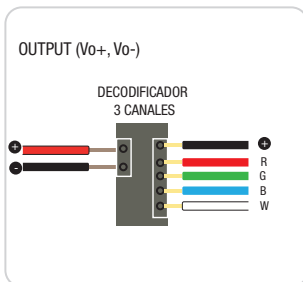

CONEXIÓN CON FUENTE DIMMEABLE , DECODIFICADOR DMX Y MEMORIA A TIRA DE LED

RGBW

CONTACTO

País de Origen:China

Importador:Consorcio Eléctrico,S.A de C.V. | R.F.C. CEL750502KU2

Marca:BRILLIANT®

DIRECCIÓN: Av. Río Consulado #121, Col.Arenal Del. Azcapotzalco, C.P.02980, Ciudad de México, México.

TELÉFONOS:(55)5597 0219 | (55) 5583 0306 | (55) 5597 0242. LADA(sin costo) 800 8228 697