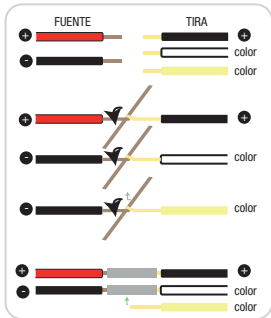

QUADRATE NEON FLEX 1312

TIRA DE LED: QUADRATE NEON 1312

3. CONEXIÓN

3.2. Identifica la polaridad de la fuente y conecta los cables correspondientes de la tira dual

CONEXIÓN COMÚN DE FUENTE A TIRA DE LED

DUAL