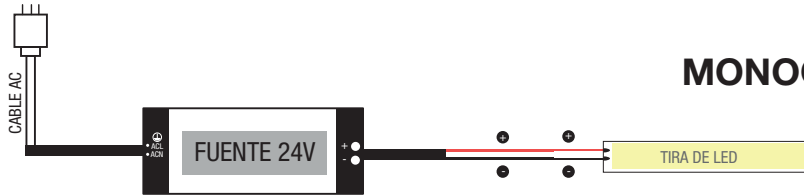

QUADRATE NEON FLEX 1312

TIRA DE LED: QUADRATE NEON 1312

3. CONEXIÓN

Se tendrá que fijar la fuente de alimentación dependiendo las condiciones del sitio, esto puede ser desde un cuarto de control eléctrico o puede ocultarse en el plafón o en algún punto donde no sea visible.

En dado caso que la fuente de alimentación quede muy lejos del cable de alimentación de la tira es necesario cablear con cable equivalente al calibre de la tira o del cable de la fuente o mayor.

3.1. Identifica la polaridad de la fuente y conecta los cables correspondientes de la tira monocromática.

CONEXIÓN COMÚN DE FUENTE A TIRA DE LED

MONOCROMÁTICA