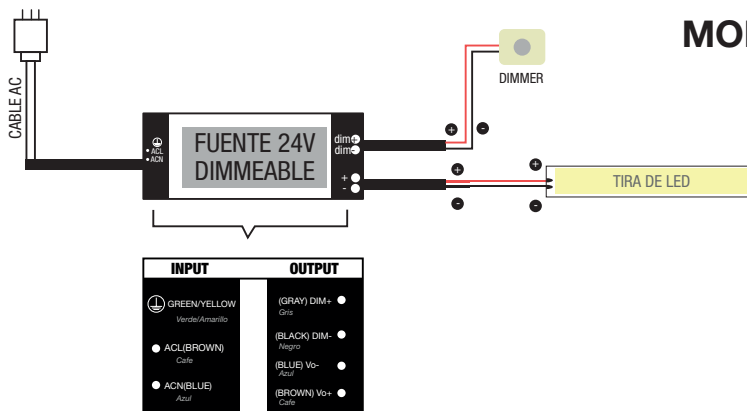

En dado caso que la fuente de alimentación quede muy lejos del cable de alimentación de la tira es necesario cablear con cable equivalente al calibre de la tira o del cable de la fuente o mayor.

3.1. Identifica la polaridad de la fuente y conecta los cables correspondientes de la tira monocromática.

### CONEXIÓN COMÚN DE FUENTE A TIRA DE LED

MONOCROMÁTICA

### CONEXIÓN CON CONTROL REMOTO A TIRA DE LED

\*Uso en cortas distancias

MONOCROMÁTICA

### CONEXIÓN CON FUENTE DIMMEABLE 0-10V A TIRA DE LED

MONOCROMÁTICA