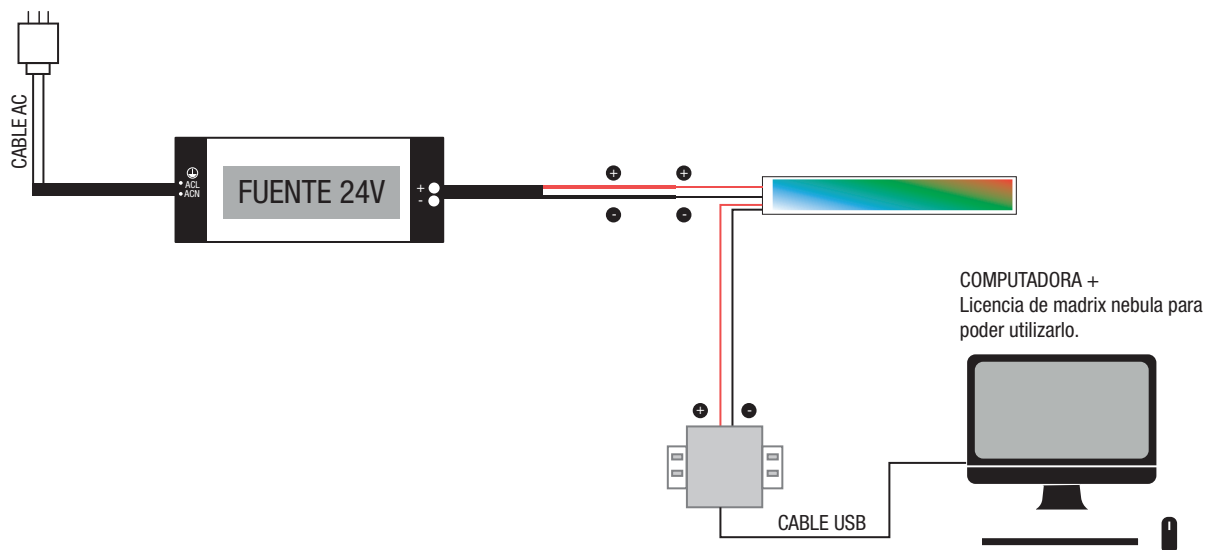

2.3. Usa el cautín para derretir la soldadura de estaño y fijar los cables (Verifica los polos positivo y negativo)

2.4 (A) Selecciona la tapa según su salida (horizontal, izquierda, derecha) para la conexión con la fuente de alimentación, (B) Introduce por el orificio de la tapa, el cable y sella con pegamento.(C) Coloca con pegamento la tapa final al extremo contrario de la tapa inicial, *Deja secar al menos 24hrs para que sea efectivo.*

## TIRA DE LED: QUADRATE NEON 1312

### 3. CONEXIÓN

3.4. Identifica la polaridad de la fuente y conecta los cables correspondientes de la tira RGBX

### CONEXIÓN CONTROLADOR NEBULA A TIRA DE LED

RGBX