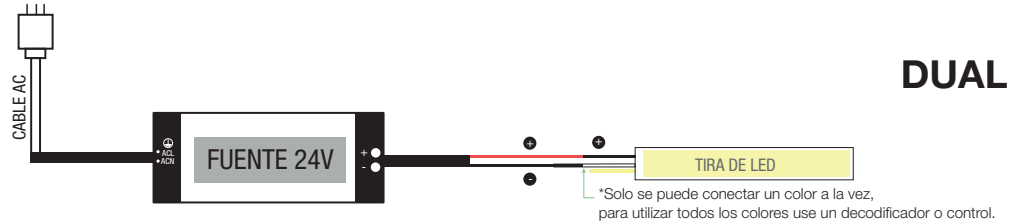

QUADRATE NEON FLEX 1312

TIRA DE LED: QUADRATE NEON 1312

3. CONEXIÓN

3.2. Identifica la polaridad de la fuente y conecta los cables correspondientes de la tira dual

CONEXIÓN COMÚN DE FUENTE A TIRA DE LED

DUAL