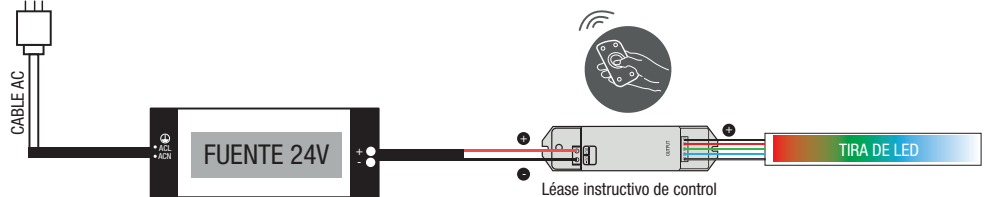

### 3. CONEXIÓN

3.3. Identifica la polaridad de la fuente y conecta los cables correspondientes de la tira RGBW

#### CONEXIÓN COMÚN DE FUENTE A TIRA DE LED

RGBW

\*Solo se puede conectar un color a la vez, para utilizar todos los colores use un decodificador o control.

#### CONEXIÓN CON CONTROL REMOTO A TIRA DE LED

\*Uso en cortas distancias

RGBW

Léase instructivo de control