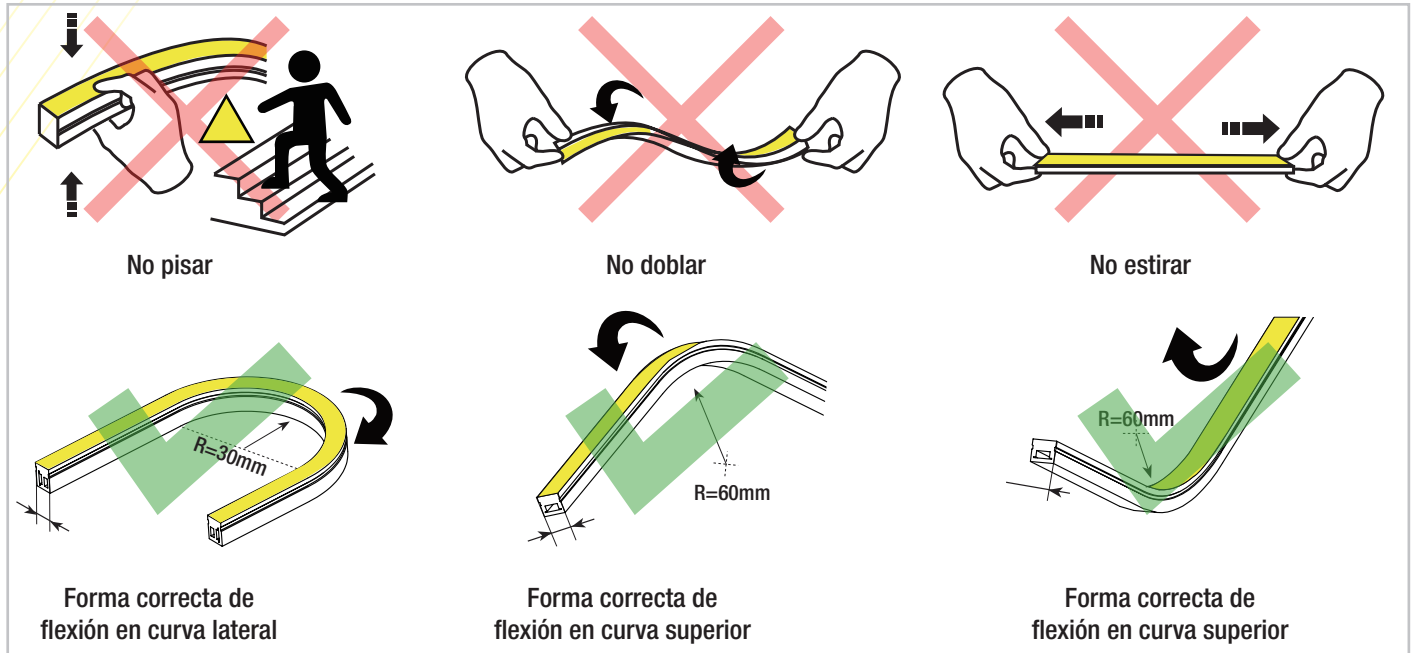

## 1.Características

- Voltaje: 24 V
- Instalación en superficies planas.
- Uso para exteriores e interiores.
- Cuando instales, siempre trabaja con un técnico y/o profesional. No instale este producto cerca del agua de mar o en un ambiente con alta salinidad o alta acidez.
- El principal material de este producto es Plástico flexible
- El grado de este producto es IP67. No instale el producto dentro del agua.
- CRI90 (Dual) & CRI80 (monocromática)

## 2. Instalación.

2.1. Realiza el corte en las líneas de marcadas en la tira de led.

2.2 Es necesario quitar cierto material sobrante del recubrimiento de la tira, de forma que se pueda obtener una optima conexión.

2.3. Usa el cautín para derretir la soldadura de estaño y fijar los cables (Verifica los polos positivo y negativo)

2.4 (A) Selecciona la tapa según su salida (horizontal, izquierda, derecha) para la conexión con la fuente de alimentación, (B) Introduce por el orificio de la tapa, el cable y sella con pegamento.(C) Coloca con pegamento la tapa final al extremo contrario de la tapa inicial, *Deja secar al menos 24hrs para que sea efectivo.*