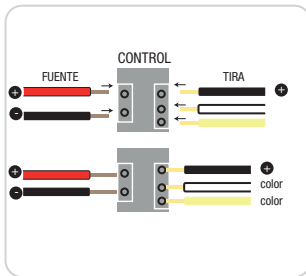

### 3. CONEXIÓN

3.2. Identifica la polaridad de la fuente y conecta los cables correspondientes de la tira dual

#### CONEXIÓN CON CONTROL REMOTO A TIRA DE LED

\*Uso en cortas distancias

DUAL