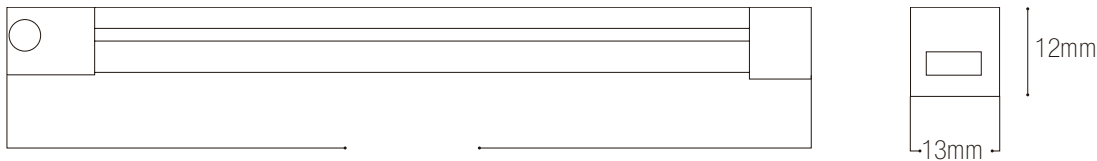

### DIMENSIONES

*Nota: : El dibujo muestra una introducción general a esta descripción. Cuando exista discrepancia entre el actual producto y el dibujo, por favor revise los productos reales.*

DATOS	MONOCROMATICA	DUAL	RGBW	RGBX
	MODELO: NDFX35.UU.1 MODELO: NDFX35.U.1 MODELO: NDFX35.W.1 MODELO: NDFX35.N.1	MODELO: NDFX35.SW.1	MODELO: NDFXRGBW	MODELO: NDFXRGBX
Temperatura	2300°K (UU) 2700°K (U) 3000°K (W) 4000°K (N)	2700°K-5000°K	RGBW	RGBX
Consumo	53W (5m) 106W(10m)	70W	82.5W	101W
Presentación	5m & 10m	5m	5m	5m
Corte	5cm	3.125cm	6.25cm	7.143cm