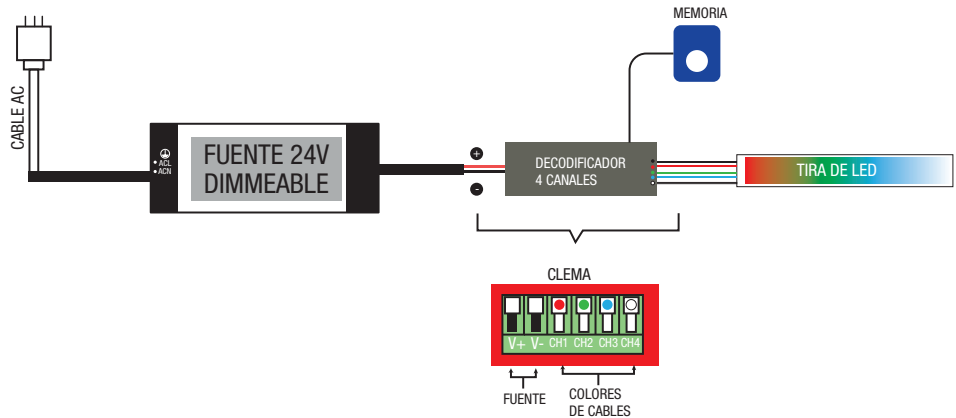

CONEXIÓN CON FUENTE DIMMEABLE , DECODIFICADOR DMX Y MEMORIA A TIRA DE LED

RGBW

CONTACTO

País de Origen:China

Importador:Consorcio Eléctrico,S.A de C.V. | R.F.C. CEL750502KU2

Marca:BRILLIANT®

DIRECCIÓN: Av. Río Consulado #121, Col.Arenal Del. Azcapotzalco, C.P.02980, Ciudad de México, México.

TELÉFONOS:(55)5597 0219 | (55) 5583 0306 | (55) 5597 0242. LADA(sin costo) 800 8228 697