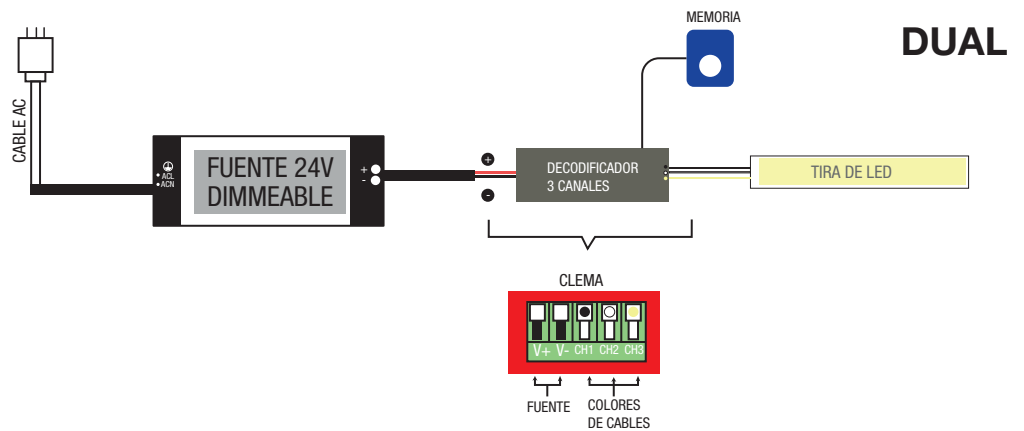

CONEXIÓN CON , DECODIFICADOR DMX Y MEMORIA A TIRA DE LED

DUAL

CONTACTO

País de Origen: China

Importador: Consorcio Eléctrico, S.A de C.V. | R.F.C. CEL750502KU2

Marca: BRILLIANT®

DIRECCIÓN: Av. Río Consulado #121, Col. Arenal Del. Azcapotzalco, C.P.02980, Ciudad de México, México.

TELÉFONOS: (55)5597 0219 | (55) 5583 0306 | (55) 5597 0242. LADA(sin costo) 800 8228 697