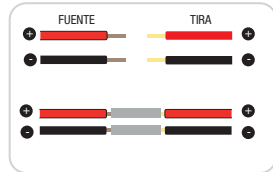

QUADRATE NEON FLEX 1312

TIRA DE LED: QUADRATE NEON 1312

3. CONEXIÓN

3.4. Identifica la polaridad de la fuente y conecta los cables correspondientes de la tira RGBX

CONEXIÓN CONTROLADOR NEBULA A TIRA DE LED