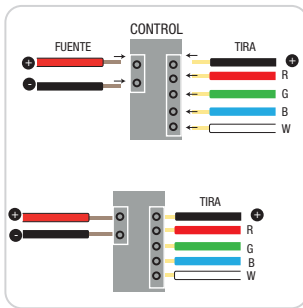

2.3. Usa el cautín para derretir la soldadura de estaño y fijar los cables (Verifica los polos positivo y negativo)

2.4 (A) Selecciona la tapa según su salida (horizontal, izquierda, derecha) para la conexión con la fuente de alimentación, (B) Introduce por el orificio de la tapa, el cable y sella con pegamento.(C) Coloca con pegamento la tapa final al extremo contrario de la tapa inicial, *Deja secar al menos 24hrs para que sea efectivo.*

### 3. CONEXIÓN

3.3. Identifica la polaridad de la fuente y conecta los cables correspondientes de la tira RGBW

#### CONEXIÓN COMÚN DE FUENTE A TIRA DE LED

RGBW

\*Solo se puede conectar un color a la vez, para utilizar todos los colores use un decodificador o control.

#### CONEXIÓN CON CONTROL REMOTO A TIRA DE LED

\*Uso en cortas distancias

RGBW

Léase instructivo de control