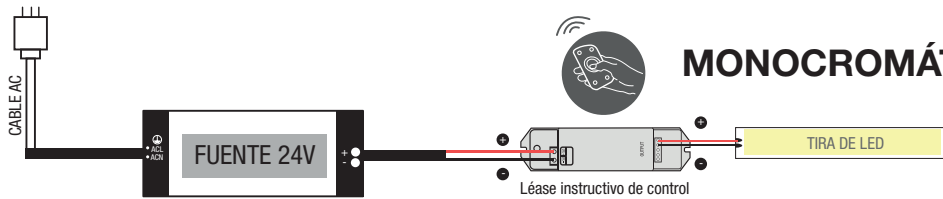

CONEXIÓN CON CONTROL REMOTO A TIRA DE LED

*Uso en cortas distancias

MONOCROMÁTICA