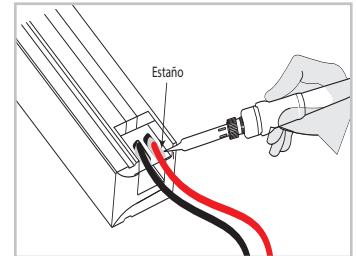

## 2. Instalación.

2.1. Realiza el corte en las líneas de marcadas en la tira de led.

2.2 Es necesario quitar cierto material sobrante del recubrimiento de la tira, de forma que se pueda obtener una optima conexión.

2.3. Usa el cautín para derretir la soldadura de estaño y fijar los cables (Verifica los polos positivo y negativo)

2.4 (A) Selecciona la tapa según su salida (horizontal, izquierda, derecha) para la conexión con la fuente de alimentación, (B) Introduce por el orificio de la tapa, el cable y sella con pegamento.(C) Coloca con pegamento la tapa final al extremo contrario de la tapa inicial, *Deja secar al menos 24hrs para que sea efectivo.*