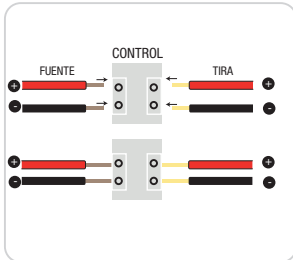

### 3. CONEXIÓN

Se tendrá que fijar la fuente de alimentación dependiendo las condiciones del sitio, esto puede ser desde un cuarto de control eléctrico o puede ocultarse en el plafón o en algún punto donde no sea visible.

En dado caso que la fuente de alimentación quede muy lejos del cable de alimentación de la tira es necesario cablear con cable equivalente al calibre de la tira o del cable de la fuente o mayor.

3.1. Identifica la polaridad de la fuente y conecta los cables correspondientes de la tira monocromática.

### CONEXIÓN COMÚN DE FUENTE A TIRA DE LED

MONOCROMÁTICA

### CONEXIÓN CON CONTROL REMOTO A TIRA DE LED

\*Uso en cortas distancias

MONOCROMÁTICA