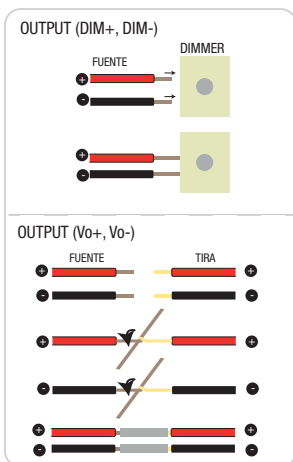

En dado caso que la fuente de alimentación quede muy lejos del cable de alimentación de la tira es necesario cablear con cable equivalente al calibre de la tira o del cable de la fuente o mayor.

3.1. Identifica la polaridad de la fuente y conecta los cables correspondientes de la tira monocromática.

### CONEXIÓN COMÚN DE FUENTE A TIRA DE LED

MONOCROMÁTICA

### CONEXIÓN CON CONTROL REMOTO A TIRA DE LED

\*Uso en cortas distancias

MONOCROMÁTICA

### CONEXIÓN CON FUENTE DIMMEABLE 0-10V A TIRA DE LED

MONOCROMÁTICA