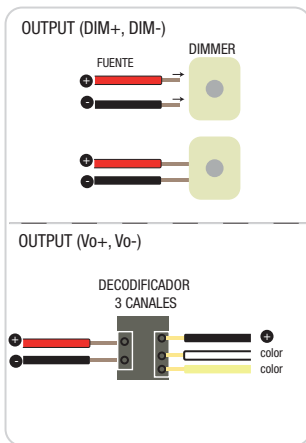

CONEXIÓN CON , DECODIFICADOR DMX Y MEMORIA A TIRA DE LED

DUAL

CONTACTO

País de Origen: China

Importador: Consorcio Eléctrico, S.A de C.V. | R.F.C. CEL750502KU2

Marca: BRILLIANT®

DIRECCIÓN: Av. Río Consulado #121, Col. Arenal Del. Azcapotzalco, C.P.02980, Ciudad de México, México.

TELÉFONOS: (55)5597 0219 | (55) 5583 0306 | (55) 5597 0242. LADA(sin costo) 800 8228 697