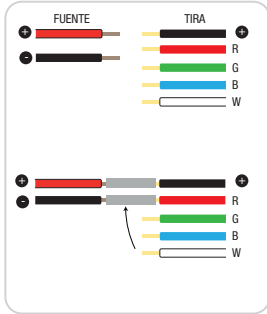

QUADRATE NEON FLEX 1312

TIRA DE LED: QUADRATE NEON 1312

3. CONEXIÓN

3.3. Identifica la polaridad de la fuente y conecta los cables correspondientes de la tira RGBW

CONEXIÓN COMÚN DE FUENTE A TIRA DE LED

RGBW

*Solo se puede conectar un color a la vez, para utilizar todos los colores use un decodificador o control.