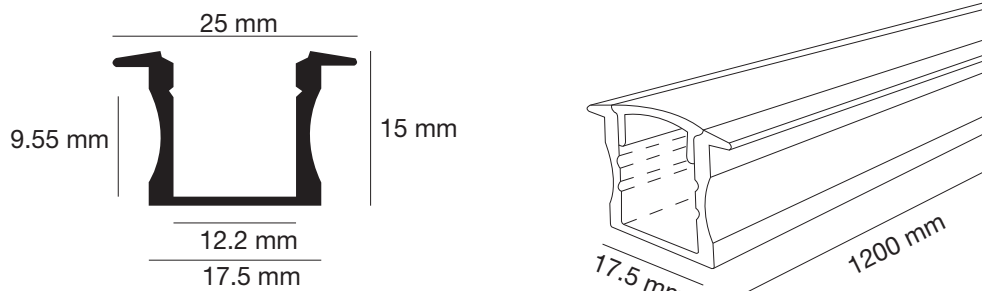

MODELO: LCAL14

PERFIL LCAL14

INSTRUCTIVO ANTES DE INSTALAR LEA ESTE INSTRUCTIVO.

ADVERTENCIAS:

Nunca realice conexiones eléctricas con las manos mojadas. No lleve a cabo la instalación con la alimentación de la red eléctrica conectada, ya que puede ocurrir un choque eléctrico. En caso de que la instalación sea en un lugar alto, realizar la instalación sobre un banco o escalera con la altura necesaria, que sea estable y sea colocado en un lugar seco y plano. No seguir las instrucciones anteriores pueden llevar a un choque eléctrico, caída, quemadura o alguna otra lesión.

PRECAUCIONES:

No instalar el luminario en lugares húmedos o expuestos a agentes químicos. Asegurarse de que las características eléctricas de la red de alimentación son las adecuadas para el luminario, ya que una diferencia puede ocasionar mal funcionamiento o resultar en un luminario quemado. No tirar el luminario ya que puede afectar sus características de seguridad.

DIMENSIONES

Nota: El dibujo muestra una introducción general a esta descripción. Cuando exista discrepancia entre el actual producto y el dibujo. Por favor revisar los productos reales.

1. Características

- Perfil de aluminio con difusor lechoso.
- Para alojar tira luminosa de hasta 12.2 mm de ancho.
- Instalación sobre superficies planas.
- Para atenuar el brillo e incorporar la luz al ambiente.
- Hecho de aluminio.
- Con difusor PC
- Presentación de 1.20m
- Medida interior 12.2mm
- Tipo Slim
- Tiras compatibles: S1260.U.1/ N.1 | LAD60WW/ NW | S2460.U.3/ W.3 | S242280.U.1/ W.1/ N.1

CONTACTO

País de Origen: China

Importador: Consorcio Eléctrico, S.A de C.V. | R.F.C. CEL750502KU2

Marca: BRILLIANT®

DIRECCIÓN: Av. Río Consulado #121, Col. Arenal Del. Azcapotzalco, C.P.02980, Ciudad de México, México.

TELÉFONOS: (55)5597 0219 | (55) 5583 0306 | (55) 5597 0242. LADA(sin costo) 800 8228 697

www.brillanteiluminacion.mx