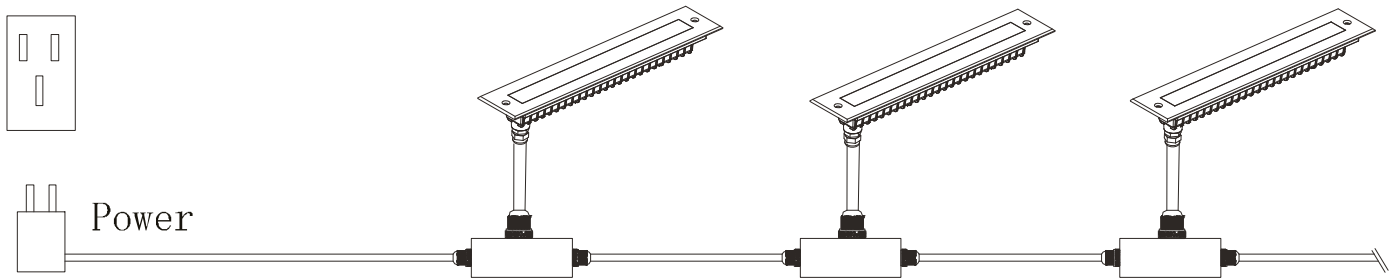

TELÉFONOS: (55)5597 0219 | (55) 5583 0306 | (55) 5597 0242. LADA(sin costo) 800 8228 697

MODELO:LKC0616A / WW /CW

LUMINARIO: LINEAL 12W ASIMÉTRICA

2. Instalación

Instalar el housing en el suelo, el lado superior debe estar en el mismo nivel que la superficie del suelo, el cable necesita pasar por el housing.

Conecta el cable con la luminaria.
*Mantener la suficiente longitud para realizar el mantenimiento. Utiliza conectores intermedios para conexiones continuas, evitará filtraciones en los enlaces.

Pon la luminaria dentro del housing y fije la luminaria atornillando sobre los dos lados de la cubierta.

3. Diagrama de cableado

3.1: Montaje de alta tensión de un solo color: consulte el siguiente método de cableado recomendado.

Ejemplo de cableado:

CONTACTO

País de Origen:China

Importador:Consorcio Eléctrico,S.A de C.V. | R.F.C. CEL750502KU2