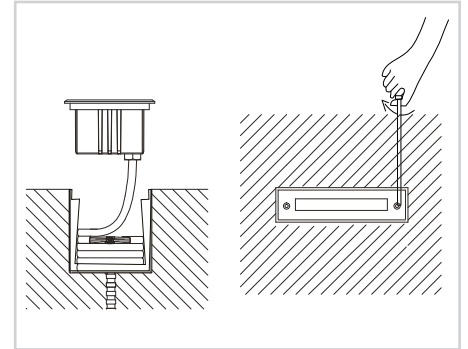

DIMENSIONES	PRODUCTO
	<ul style="list-style-type: none"> • 1. CUBIERTA • 2. VIDRIO TEMPLADO • 3. LEDS • 4. GLÁNDULA DEL CABLE. • 5. HOUSING

Nota: : El dibujo muestra una introducción general a esta descripción. Cuando exista discrepancia entre el actual producto y el dibujo, por favor revise los productos reales.

1. Características

- Luminaria lineal de 12W y peso de 1.6 kg.
- Disponible en ambar (2000°K | A), blanco cálido (3000°K | WW) y blanco frío (6000°K | CW)
- Tipo de LED: OSRAM
- Disponible en apertura asimétrica: | 45°-35° |
- Voltaje: 100-240 V~
- Consumo: 12W
- Instalación empotrable en pisos.
- Uso para interiores o exteriores.
- Material: Aluminio fundido a presión, cubierto con polvo gris oscuro y vidrio templado de 8mm
- Acabado acero inoxidable.
- CRI80 | IK08 | IP67 |

TELÉFONOS: (55)5597 0219 | (55) 5583 0306 | (55) 5597 0242. LADA(sin costo) 800 8228 697

MODELO:LKC0616A / WW /CW

LUMINARIO: LINEAL 12W ASIMÉTRICA

2. Instalación

Instalar el housing en el suelo, el lado superior debe estar en el mismo nivel que la superficie del suelo, el cable necesita pasar por el housing.

Conecta el cable con la luminaria.
*Mantener la suficiente longitud para realizar el mantenimiento. Utiliza conectores intermedios para conexiones continuas, evitará filtraciones en los enlaces.

Pon la luminaria dentro del housing y fije la luminaria atornillando sobre los dos lados de la cubierta.