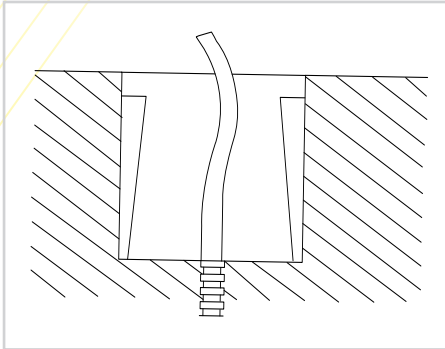

MODELO: LKC0616A / WW / CW

LUMINARIO: LINEAL 12W ASIMÉTRICA

INSTRUCTIVO ANTES DE INSTALAR LEA ESTE INSTRUCTIVO.

ADVERTENCIAS:

Nunca realice conexiones eléctricas con las manos mojadas. No lleve a cabo la instalación con la alimentación de la red eléctrica conectada, ya que puede ocurrir un choque eléctrico. En caso de que la instalación sea en un lugar alto, realizar la instalación sobre un banco o escalera con la altura necesaria, que sea estable y sea colocado en un lugar seco y plano. No seguir las instrucciones anteriores pueden llevar a un choque eléctrico, caída, quemadura o alguna otra lesión.

DIMENSIONES	PRODUCTO
	<ul style="list-style-type: none"> • 1. CUBIERTA • 2. VIDRIO TEMPLADO • 3. LEDS • 4. GLÁNDULA DEL CABLE. • 5. HOUSING

Nota: : El dibujo muestra una introducción general a esta descripción. Cuando exista discrepancia entre el actual producto y el dibujo, por favor revise los productos reales.

1. Características

- Luminaria lineal de 12W y peso de 1.6 kg.
- Disponible en ambar (2000°K | A), blanco cálido (3000°K | WW) y blanco frío (6000°K | CW)
- Tipo de LED: OSRAM
- Disponible en apertura asimétrica: | 45°-35° |
- Voltaje: 100-240 V~
- Consumo: 12W
- Instalación empotrable en pisos.
- Uso para interiores o exteriores.
- Material: Aluminio fundido a presión, cubierto con polvo gris oscuro y vidrio templado de 8mm
- Acabado acero inoxidable.
- CRI80 | IK08 | IP67 |

TELÉFONOS: (55)5597 0219 | (55) 5583 0306 | (55) 5597 0242. LADA(sin costo) 800 8228 697

MODELO:LKC0616A / WW /CW

LUMINARIO: LINEAL 12W ASIMÉTRICA

2. Instalación

Instalar el housing en el suelo, el lado superior debe estar en el mismo nivel que la superficie del suelo, el cable necesita pasar por el housing.