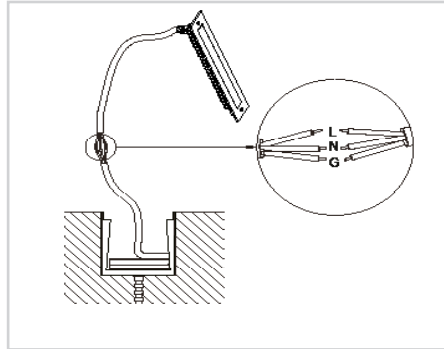

DIMENSIONES	PRODUCTO
	<ul style="list-style-type: none"> • 1. CUBIERTA • 2. VIDRIO TEMPLADO • 3. LEDS • 4. GLÁNDULA DEL CABLE. • 5. HOUSING

Nota: : El dibujo muestra una introducción general a esta descripción. Cuando exista discrepancia entre el actual producto y el dibujo, por favor revise los productos reales.

TELÉFONOS: (55)5597 0219 | (55) 5583 0306 | (55) 5597 0242. LADA(sin costo) 800 8228 697

MODELO:LKC0616A / WW /CW

LUMINARIO: LINEAL 12W ASIMÉTRICA

2. Instalación

Instalar el housing en el suelo, el lado superior debe estar en el mismo nivel que la superficie del suelo, el cable necesita pasar por el housing.

Conecta el cable con la luminaria.
*Mantener la suficiente longitud para realizar el mantenimiento. Utiliza conectores intermedios para conexiones continuas, evitará filtraciones en los enlaces.

Pon la luminaria dentro del housing y fije la luminaria atornillando sobre los dos lados de la cubierta.