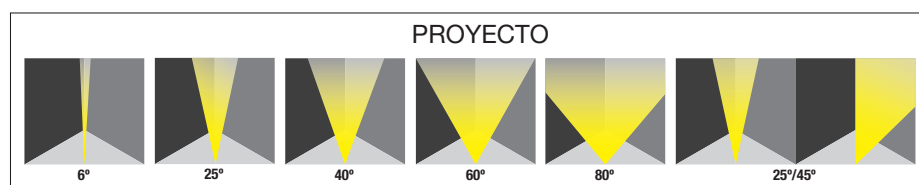

BRILLIANT®

LV2610WW / LV2610CW

REFLECTORES

PRECAUCIÓN

Es necesario realizar una buena instalación que impida la entrada de agentes corrosivos (humedad, agua o polvo) en los cables de alimentación.

Los códigos situados en la parte superior se complementan colocando el ángulo de apertura que se desea (6,25,40,60,80,25/45 EJEMPLO: LV2610WW6).

REFLECTOR MONOCROMÁTICO WALL WASHER BUILDING

- Reflector monocromático dirigible de 270W y peso de 14.6kg.
- Disponible en blanco cálido (3000°K | WW) y blanco frío (6000°K | CW).
- Para sobreponer en piso.
- Uso en exteriores.
- Distintas ópticas.
- Iluminación general.
- Protocolo DMX integrado.
- Acabado color blanco.

PARÁMETROS ELÉCTRICOS

Temperatura de color	3000°K	/	6000°K
Potencia	90x3W		
Tipo de LED	CREE		
Cantidad de LEDS	90		
Voltaje	90-277VAC		
Corriente de Op.	2.01A		
Consumo	270W		
Lumens	17300 lm	/	17300 lm
Eficiencia	64.07 lm/w	/	64.07 lm/w
Material	Aluminio fundido a presión		
Cable	H07RN-F 3X2.5mm² L=1.5m		
Temp.de Op.	MÁX. 40°C		

APERTURA