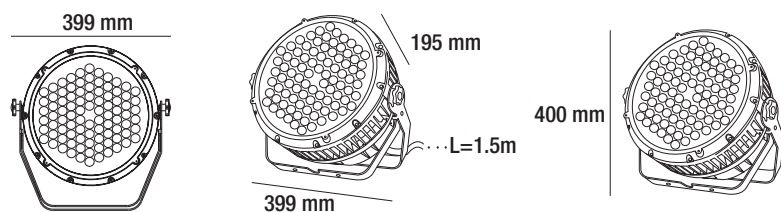

BRILLIANT®

LV2610WW / LV2610CW

DIAGRAMA

ALIMENTACIÓN

EQUIPO AUXILIAR NO INCLUIDO

LSUSHIDMX

Entrada: 5VDC, 0.3A, Salida: Protocolo DMX, Canales stand alone: 12, Temp. Op.: -10°~45°, Dimensiones: 63*26*28 mm

LMEMO1

Canales DMX: 512, Escenas: 99, Zonas: 1, Voltaje: 5~5.5VDC, 300mA, Conector: mini USB, Temp. Op.: 0°~50°, Dimensiones: 86*68*35mm, IP20

LSTICKSUN2

Canales DMX: 128, Escenas: 500, Zonas: 1 Voltaje: 5~12VDC, 300mA, Conector: mini USB, Temp. Op.: 0°~50°, Dimensiones: 86*86*11mm, IP20

LSTICKSUN3

Canales DMX: 1024, Escenas: 500, Zonas: 10 Voltaje: 5~6VDC, 300mA, Conector: mini USB, Temp. Op.: 0°~50°, Dimensiones: 106*146*11mm, IP20

LDMXSETCON

Set de conectores DMX hembra y macho.

LCABLE12

Cable DMX para señal RGB, calibre 2x22

LSL4DX

Amplificador: 4 canales, Dimensiones: 280*200*75mm
(Necesario a partir de 32 luminarias o 100m lineales de cable)