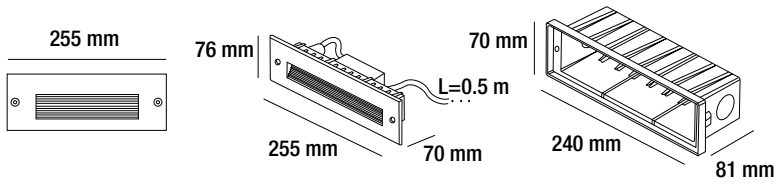

BRILLIANT®

CM15W.1 / CM15C.1

DIAGRAMA

ALIMENTACIÓN