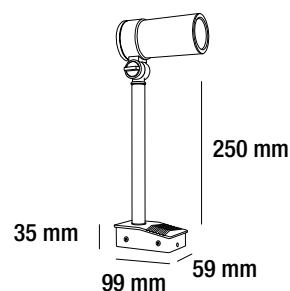

XJMB.3

Brazo para luminaria TUBE GARDEN. Dimensión: 75cm

XJMC.1

Cinturón para luminaria (Instalación en árboles).

XJMVP.1

Visera para luminaria. Dimensiones: 95.5mm* Ø45mm

XJMVP.2

Visera para luminaria. Dimensiones: 143mm* Ø60mm

XJMVP.3

Visera para luminaria. Dimensiones: 168.5mm* Ø68mm

BRILLIANT®

ACCESORIOS OPCIONALES TUBE GARDEN

XJME.1

Estaca para luminaria Tube Garden

XJMB.1

Brazo para luminaria Tube Garden (25cm)

XJMVP.1

Visera para luminaria Tube Garden. Dimensión: Ø4.5cm

XJMVP.2

Visera para luminaria Tube Garden. Dimensión: Ø6cm

XJMVP.3

Visera para luminaria Tube Garden. Dimensión: Ø6.8cm

BRILLIANT®

ACCESORIOS OPCIONALES TUBE GARDEN

XJMVD.1

Visera para luminaria Tube Garden. Dimensión: 4.5cm

+

=

XJMVD.2

Visera para luminaria Tube Garden. Dimensión: Ø6cm

+

=