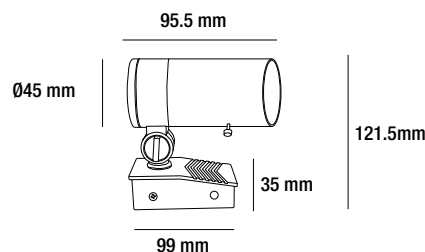

XJMB.3

Brazo para luminaria TUBE GARDEN. Dimensión: 75cm

XJMC.1

Cinturón para luminaria (Instalación en árboles).

XJMVP.1

Visera para luminaria. Dimensiones: 95.5mm* Ø45mm

XJMVP.2

Visera para luminaria. Dimensiones: 143mm* Ø60mm

XJMVP.3

Visera para luminaria. Dimensiones: 168.5mm* Ø68mm

BRILLIANT®

ACCESORIOS OPCIONALES TUBE GARDEN

XJME.1

Estaca para luminaria Tube Garden

XJMB.1

Brazo para luminaria Tube Garden (25cm)

XJMVP.1

Visera para luminaria Tube Garden. Dimensión: Ø4.5cm

XJMVP.2

Visera para luminaria Tube Garden. Dimensión: Ø6cm

XJMVP.3

Visera para luminaria Tube Garden. Dimensión: Ø6.8cm

BRILLIANT®

ACCESORIOS OPCIONALES TUBE GARDEN

XJMVD.1

Visera para luminaria Tube Garden. Dimensión: 4.5cm

+

=

XJMVD.2

Visera para luminaria Tube Garden. Dimensión: Ø6cm

+

=