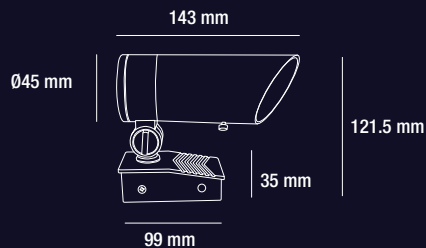

XJMVP.1

Visera para luminaria Tube Garden. Dimensión: Ø4.5cm

XJMVP.2

Visera para luminaria Tube Garden. Dimensión: Ø6cm

XJMVP.3

Visera para luminaria Tube Garden. Dimensión: Ø6.8cm

BRILLIANT®

ACCESORIOS OPCIONALES TUBE GARDEN

XJMVD.1

Visera para luminaria Tube Garden. Dimensión: 4.5cm

+

=

XJMVD.2

Visera para luminaria Tube Garden. Dimensión: Ø6cm

+

=

XJMVD.3

Visera para luminaria Tube Garden. Dimensión: Ø6.8cm

+

=