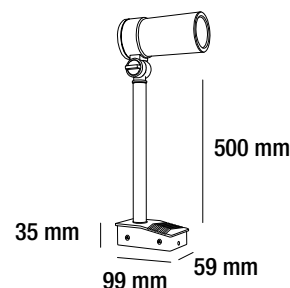

XJMB.2

Brazo para luminaria Tube Garden (50cm)