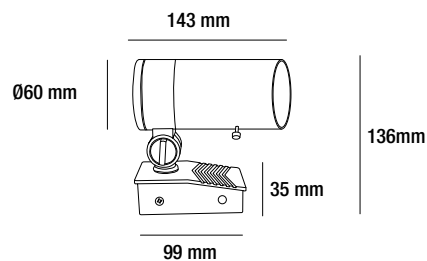

XJMB.3

Brazo para luminaria TUBE GARDEN. Dimensión: 75cm

XJMC.1

Cinturón para luminaria (Instalación en árboles).

XJMVP.1

Visera para luminaria. Dimensiones: 95.5mm* Ø45mm

XJMVP.2

Visera para luminaria. Dimensiones: 143mm* Ø60mm

XJMVP.3

Visera para luminaria. Dimensiones: 168.5mm* Ø68mm

BRILLIANT®

ACCESORIOS OPCIONALES TUBE GARDEN

XJME.1

Estaca para luminaria Tube Garden

XJMB.1

Brazo para luminaria Tube Garden (25cm)

XJMVP.1

Visera para luminaria Tube Garden. Dimensión: Ø4.5cm

XJMVP.2

Visera para luminaria Tube Garden. Dimensión: Ø6cm

XJMVP.3

Visera para luminaria Tube Garden. Dimensión: Ø6.8cm

BRILLIANT®

ACCESORIOS OPCIONALES TUBE GARDEN

XJMVD.1

Visera para luminaria Tube Garden. Dimensión: 4.5cm

+

=

XJMVD.2

Visera para luminaria Tube Garden. Dimensión: Ø6cm

+

=