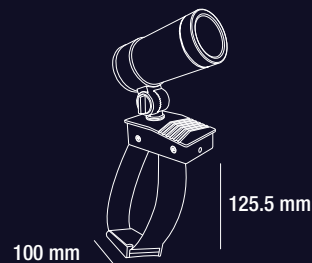

- Luminaria dirigible de jardín y arquitectura y peso de 1kg.
- Dirigible 120°.
- Disponible en blanco ambar (2000°K | A) y Blanco cálido (3000°K | WW).
- Instalación oculta en tierra para jardines y senderos e instalación en muros.
- Uso para interiores o exteriores.
- Acabado color gris claro.

XJMVP.3

Visera para luminaria. Dimensiones: 168.5mm* Ø68mm

BRILLIANT®

ACCESORIOS OPCIONALES TUBE GARDEN

XJME.1

Estaca para luminaria Tube Garden

XJMB.1

Brazo para luminaria Tube Garden (25cm)

XJMB.2

Brazo para luminaria Tube Garden (50cm)

XJMB.3

Brazo para luminaria Tube Garden (75cm)

BRILLIANT®

ACCESORIOS OPCIONALES TUBE GARDEN

XJMC.1

Cinturón para luminaria Tube Garden (para instalar en árboles)

XJMVP.1

Visera para luminaria Tube Garden. Dimensión: Ø4.5cm

XJMVP.2

Visera para luminaria Tube Garden. Dimensión: Ø6cm

XJMVP.3

Visera para luminaria Tube Garden. Dimensión: Ø6.8cm

BRILLIANT®

ACCESORIOS OPCIONALES TUBE GARDEN