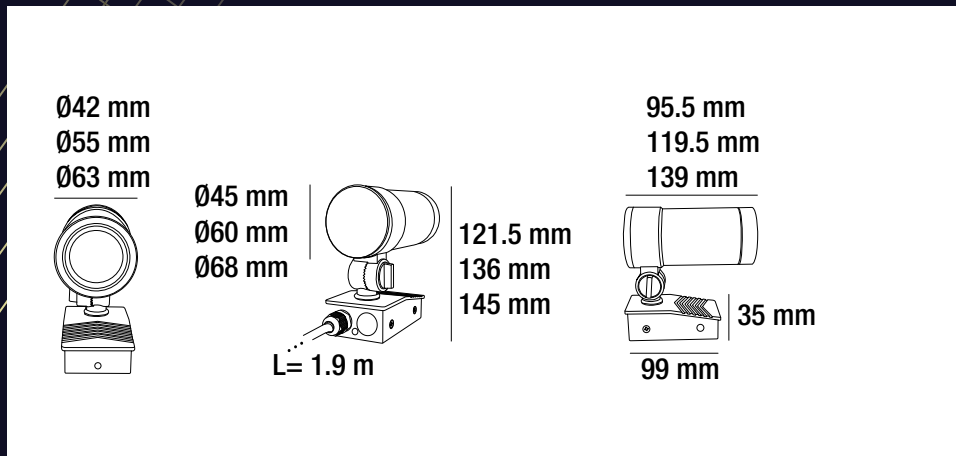

BRILLIANT®

JM4SW.1 / JM6SW.1 / JM10SW.1