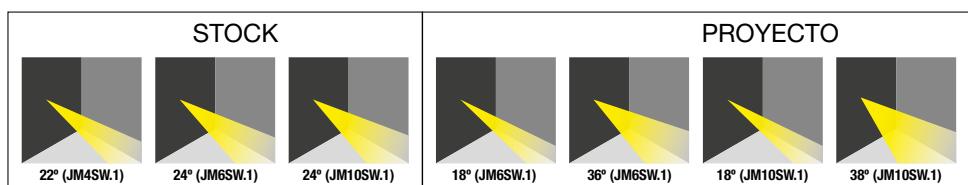

BRILLIANT

JM4SW.1 / JM6SW.1 / JM10SW.1

JARDÍN

PRECAUCIÓN

Es necesario realizar una buena instalación que impida la entrada de agentes corrosivos (humedad, agua o polvo) en los cables de alimentación.

JARDÍN MONOCROMÁTICO TUBE GARDEN

- Luminaria dirigible de jardín y arquitectura y peso de 1kg.
- Dirigible 120°.
- Disponible en blanco ambar (2000°K | A) y Blanco cálido (3000°K | WW).
- Instalación oculta en tierra para jardines y senderos e instalación en muros.
- Uso para interiores o exteriores.
- Acabado color gris claro.

PARÁMETROS ELÉCTRICOS

Códigos	JM4SA.1 JM6SA.1 JM10SA.1	JM4SW.1 JM6SW.1 JM10SW.1
	AMBAR (A)	CÁLIDO (WW)
Temperatura de color	2000°K	3000°K
Potencia	1x4W / 1x6W / 1x10W	
Tipo de LED	NICHIA	
Cantidad de LEDS	1	
Voltaje	100~240VAC	
Corriente de Op.	38mA / 60mA / 107mA	
Consumo	4.5W / 7.4W / 12.6W	
Lumens	255 lm / 593 lm / 1000 lm	
Eficiencia	56.66lm/w / 79.36lm/w / 80.13lm/w	
Dimmeable (opcional)	No	
Material	Aluminio fundido a presión cubierto con polvo gris oscuro y vidrio templado de 4mm	
Cable	H05RN-F 3X1.0mm² L=1.9 m	
Temp.de Op.	-20°C~40°C	

CRI
80

IK
06

IP
66

NOM

APERTURA