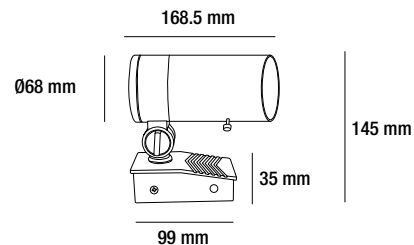

XJMB.3

Brazo para luminaria TUBE GARDEN. Dimensión: 75cm

XJMC.1

Cinturón para luminaria (Instalación en árboles).

XJMVP.1

Visera para luminaria. Dimensiones: 95.5mm* Ø45mm

XJMVP.2

Visera para luminaria. Dimensiones: 143mm* Ø60mm

XJMVP.3

Visera para luminaria. Dimensiones: 168.5mm* Ø68mm

BRILLIANT®

ACCESORIOS OPCIONALES TUBE GARDEN

XJME.1

Estaca para luminaria Tube Garden

XJMB.1

Brazo para luminaria Tube Garden (25cm)

XJMVP.1

Visera para luminaria Tube Garden. Dimensión: Ø4.5cm

XJMVP.2

Visera para luminaria Tube Garden. Dimensión: Ø6cm

XJMVP.3

Visera para luminaria Tube Garden. Dimensión: Ø6.8cm

BRILLIANT®

ACCESORIOS OPCIONALES TUBE GARDEN

XJMVD.1

Visera para luminaria Tube Garden. Dimensión: 4.5cm

+

=

XJMVD.2

Visera para luminaria Tube Garden. Dimensión: Ø6cm

+

=