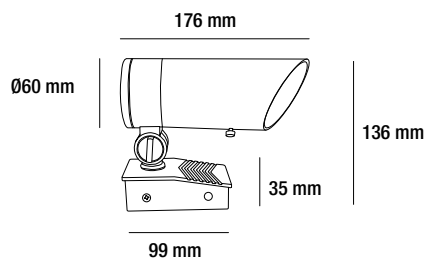

XJMB.3

Brazo para luminaria TUBE GARDEN. Dimensión: 75cm

XJMC.1

Cinturón para luminaria (Instalación en árboles).

XJMVP.1

Visera para luminaria. Dimensiones: 95.5mm* Ø45mm

XJMVP.2

Visera para luminaria. Dimensiones: 143mm* Ø60mm

XJMVP.1

Visera para luminaria Tube Garden. Dimensión: Ø4.5cm

XJMVP.2

Visera para luminaria Tube Garden. Dimensión: Ø6cm

XJMVP.3

Visera para luminaria Tube Garden. Dimensión: Ø6.8cm

BRILLIANT®

ACCESORIOS OPCIONALES TUBE GARDEN

XJMVD.1

Visera para luminaria Tube Garden. Dimensión: 4.5cm

+

=

XJMVD.2

Visera para luminaria Tube Garden. Dimensión: Ø6cm

+

=

XJMVD.3

Visera para luminaria Tube Garden. Dimensión: Ø6.8cm

+

=