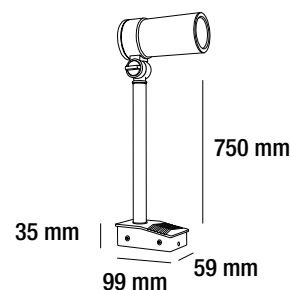

XJMB.3

Brazo para luminaria Tube Garden (75cm)