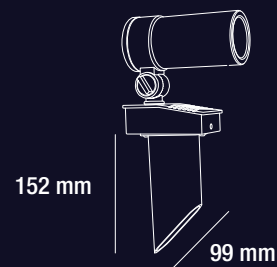

XJMB.3

Brazo para luminaria TUBE GARDEN. Dimensión: 75cm

XJMC.1

Cinturón para luminaria (Instalación en árboles).

XJMVP.1

Visera para luminaria. Dimensiones: 95.5mm* Ø45mm

XJMVP.2

Visera para luminaria. Dimensiones: 143mm* Ø60mm

XJMVP.3

Visera para luminaria. Dimensiones: 168.5mm* Ø68mm

BRILLIANT®

ACCESORIOS OPCIONALES TUBE GARDEN

XJME.1

Estaca para luminaria Tube Garden

XJMB.1

Brazo para luminaria Tube Garden (25cm)

XJMVP.1

Visera para luminaria Tube Garden. Dimensión: Ø4.5cm

XJMVP.2

Visera para luminaria Tube Garden. Dimensión: Ø6cm

XJMVP.3

Visera para luminaria Tube Garden. Dimensión: Ø6.8cm

BRILLIANT®

ACCESORIOS OPCIONALES TUBE GARDEN

XJMVD.1

Visera para luminaria Tube Garden. Dimensión: 4.5cm

+

=

XJMVD.2

Visera para luminaria Tube Garden. Dimensión: Ø6cm

+

=