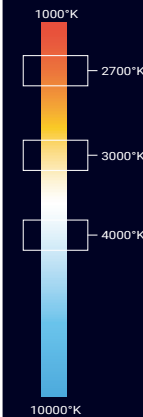

DTM40U9.6 / W9.6 / N9.6

PRECAUCIÓN

El consumo que se menciona pertenece solamente al consumo de la luminaria, el consumo final puede variar dependiendo de la fuente que se utilice.

DOTS & STRIPES

STRIPE SINGLE HEAD RAIL 964

- Luminaria dirigible de un cabezal compatible con riel de 6 entradas y 3 circuitos.
- Iluminación dirigible difusa.
- Disponible en blanco ultra cálido (2700°K | U), blanco cálido (3000°K | W) y blanco neutro (4000°K | N).
- Ideal para uso en galerías, hoteles, museos, salones de exposiciones, joyerías, tiendas de ropa y supermercados.
- Uso únicamente interior.
- Utilizado para iluminación de énfasis.
- Acabado en color negro o blanco.

PARÁMETROS ELÉCTRICOS

Temperatura de color	2700°K / 3000°K / 4000°K
Potencia	40W
Tipo de LED	2835SMD SAMSUNG
Cantidad de LEDS	144
Voltaje	90~240VAC
Corriente de Op.	1000mA
Consumo	40W
Lumens	3050 lm / 3100 lm / 3150 lm
Eficiencia	79 lm/w / 80 lm/w / 81 lm/w
Dimmeable	0~10V
Peso	2.12kg
Material	Aluminio
Temp.de Op.	-20°C~40°C
Horas de vida	>50000 horas