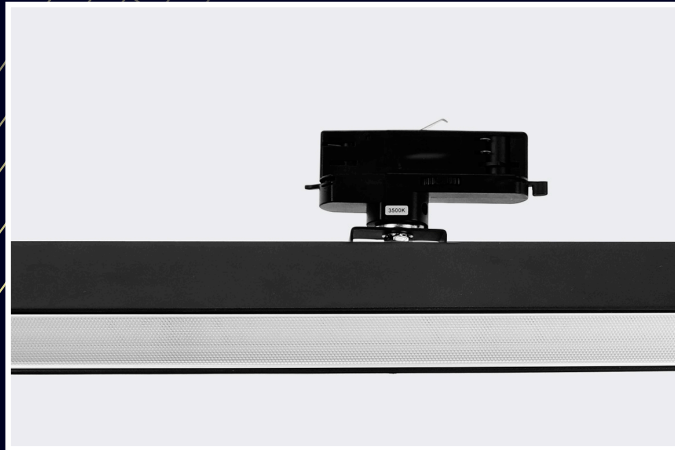

DTM40U9.6 / W9.6 / N9.6

PRECAUCIÓN

El consumo que se menciona pertenece solamente al consumo de la luminaria, el consumo final puede variar dependiendo de la fuente que se utilice.

DOTS & STRIPES

STRIPE SINGLE HEAD RAIL 964

- Luminaria dirigible de un cabezal compatible con riel de 6 entradas y 3 circuitos.
- Iluminación dirigible difusa.
- Disponible en blanco ultra cálido (2700°K | U), blanco cálido (3000°K | W) y blanco neutro (4000°K | N).
- Ideal para uso en galerías, hoteles, museos, salones de exposiciones, joyerías, tiendas de ropa y supermercados.
- Uso únicamente interior.
- Utilizado para iluminación de énfasis.
- Acabado en color negro o blanco.

PARÁMETROS ELÉCTRICOS

Temperatura de color	2700°K / 3000°K / 4000°K
Potencia	40W
Tipo de LED	2835SMD SAMSUNG
Cantidad de LEDS	144
Voltaje	90~240VAC
Corriente de Op.	1000mA
Consumo	40W
Lumens	3050 lm / 3100 lm / 3150 lm
Eficiencia	79 lm/w / 80 lm/w / 81 lm/w
Dimmeable	0~10V
Peso	2.12kg
Material	Aluminio
Temp.de Op.	-20°C~40°C
Horas de vida	>50000 horas