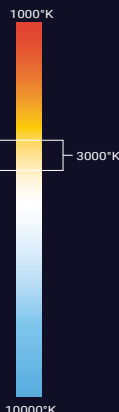

BRILLIANT

CM1W.3

CORTESÍA

**PRECAUCIÓN**

Es necesario realizar una buena instalación, el producto no está protegido contra el agua, su uso se limita exclusivamente a interiores.

CORTESÍA MONOCROMÁTICO  
**ROLL OVER LIGHT 03**

- Luminaria de cortesía circular con cuatro haz de luz y peso de 2.5kg.
- Disponible en blanco cálido (3000°K | W).
- Instalación empotrable en piso, principalmente en estacionamientos.
- Alta resistencia al impacto.
- Uso para interiores o exteriores
- Acabado en gris claro.

**PARÁMETROS ELÉCTRICOS**

Temperatura de color	3000°K
Potencia	6x0.5W
Tipo de LED	SMD3030
Voltaje	100~240VAC
Corriente de Op.	57mA
Consumo	3.9W
Lumens	150lm
Eficiencia	38.46lm/w
Dimmeable (opcional)	TRIAC
Material	Aluminio fundido a presión cubierto con polvo gris
Housing	PVC
Cable	H05RN-F 3X1.0mm <sup>2</sup> L=0.5m
Temp.de Op.	-20°C~40°C