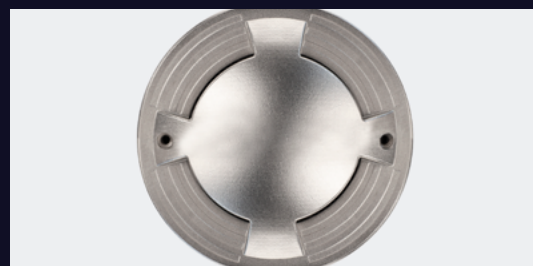

BRILLIANT

CM1W.3

CORTESÍA

**PRECAUCIÓN**

Es necesario realizar una buena instalación, el producto no está protegido contra el agua, su uso se limita exclusivamente a interiores.

CORTESÍA MONOCROMÁTICO  
**ROLL OVER LIGHT 03**

- Luminaria de cortesía circular con cuatro haz de luz y peso de 2.5kg.
- Disponible en blanco cálido (3000°K | W).
- Instalación empotrable en piso, principalmente en estacionamientos.
- Alta resistencia al impacto.
- Uso para interiores o exteriores
- Acabado en gris claro.

**PARÁMETROS ELÉCTRICOS**

Temperatura de color	3000°K
Potencia	6x0.5W
Tipo de LED	SMD3030
Voltaje	100~240VAC
Corriente de Op.	57mA
Consumo	3.9W
Lumens	150lm
Eficiencia	38.46lm/w
Dimmeable (opcional)	TRIAC
Material	Aluminio fundido a presión cubierto con polvo gris
Housing	PVC
Cable	H05RN-F 3X1.0mm <sup>2</sup> L=0.5m
Temp.de Op.	-20°C~40°C