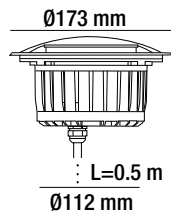

**PARÁMETROS ELÉCTRICOS**

Temperatura de color	3000°K
Potencia	6x0.5W
Tipo de LED	SMD3030
Voltaje	100~240VAC
Corriente de Op.	57mA
Consumo	3.9W
Lumens	150lm
Eficiencia	38.46lm/w
Dimmeable (opcional)	TRIAC
Material	Aluminio fundido a presión cubierto con polvo gris
Housing	PVC
Cable	H05RN-F 3X1.0mm <sup>2</sup> L=0.5m
Temp.de Op.	-20°C~40°C

# CM1W.3

102.5 mm

150 mm