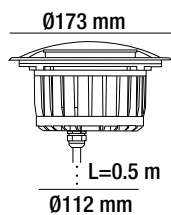

- Luminaria de cortesía circular con doble haz de luz y peso de 2.3kg.
- Disponible en blanco cálido (3000°K | W).
- Instalación empotrable en piso, principalmente en estacionamientos.
- Alta resistencia al impacto.
- Uso para interiores o exteriores
- Acabado en gris claro.

PARÁMETROS ELÉCTRICOS

Temperatura de color	3000°K
Potencia	6x0.5W
Tipo de LED	SMD3030
Voltaje	100~240VAC
Corriente de Op.	57mA
Consumo	3.9W
Lumens	150lm
Eficiencia	38.46lm/w
Dimmeable (opcional)	TRIAC
Material	Aluminio fundido a presión cubierto con polvo gris
Housing	PVC
Cable	H05RN-F 3X1.0mm ² L=0.5m
Temp.de Op.	-20°C~40°C

BRILLIANT®

CM2W.2

102.5 mm

150 mm

DIAGRAMA

ALIMENTACIÓN