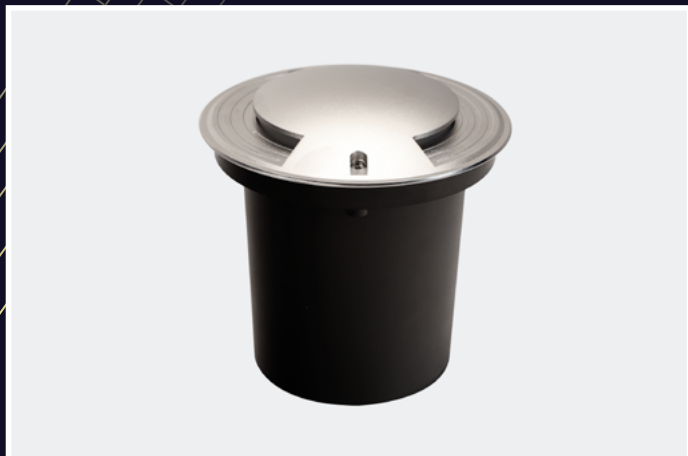

BRILLIANT

CM2W.2

CORTESÍA

PRECAUCIÓN

Es necesario realizar una buena instalación, el producto no está protegido contra el agua, su uso se limita exclusivamente a interiores.

CORTESÍA MONOCROMÁTICO
ROLL OVER LIGHT 02

- Luminaria de cortesía circular con doble haz de luz y peso de 2.3kg.
- Disponible en blanco cálido (3000°K | W).
- Instalación empotrable en piso, principalmente en estacionamientos.
- Alta resistencia al impacto.
- Uso para interiores o exteriores
- Acabado en gris claro.

PARÁMETROS ELÉCTRICOS

Temperatura de color	3000°K
Potencia	6x0.5W
Tipo de LED	SMD3030
Voltaje	100~240VAC
Corriente de Op.	57mA
Consumo	3.9W
Lumens	150lm
Eficiencia	38.46lm/w
Dimmeable (opcional)	TRIAC
Material	Aluminio fundido a presión cubierto con polvo gris
Housing	PVC
Cable	H05RN-F 3X1.0mm ² L=0.5m
Temp.de Op.	-20°C~40°C