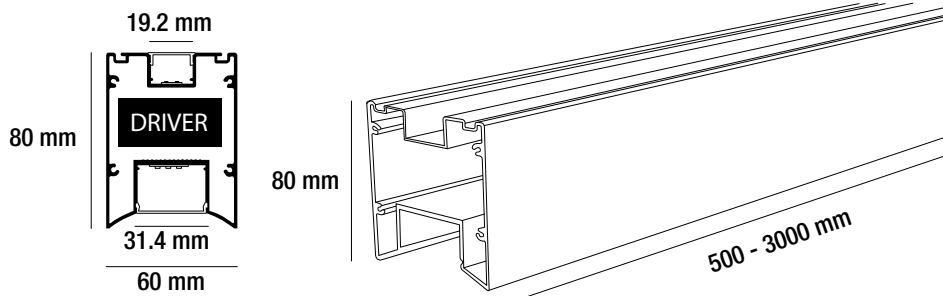

# PC6080B

PERFIL

**NOTA**

BRILLIANT® ofrece servicio de corte (implica cargo extra), adaptando el material a la longitud requerida por nuestros clientes.

PERFIL PARA SUSPENDER  
**PERFIL PC6080B**

- Perfil de aluminio con difusor lechoso.
- Para alojar tira luminosa de hasta 19 mm de ancho (arriba) y 10mmX5 piezas.
- Instalación sobre superficies planas, cuenta con piezas de sujeción para dirigir la canaleta y desplazarla, perfil de suspender.
- Ideal para atenuar el brillo e incorporar la luz al ambiente.

**PARÁMETROS**

Material	Aluminio
Difusor superior	PC
Presentación	0.5 - 3m
Medida interior sup.	19.2mm
Medida interior inf.	31.4mm
Tipo	Pendant
Tiras compatibles	S242280.W.1
	S242240.W.2
	S242128.W.1
	TABLETA

**DIAGRAMA**

**ACCESORIOS \***

\*Incluye set de tapas  
\*No incluye set de tensores  
La requisición de otro set, tiene costo extra.

TAPA FINAL  
**6080B.1**

Tapa de extremos para perfil PC6080B, material de fabricación: plástico, medidas: 60X80mm