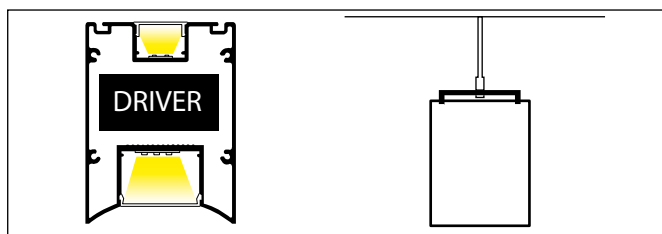

# PC6080B

PERFIL

**NOTA**

BRILLIANT® ofrece servicio de corte (implica cargo extra), adaptando el material a la longitud requerida por nuestros clientes.

PERFIL PARA SUSPENDER  
**PERFIL PC6080B**

- Perfil de aluminio con difusor lechoso.
- Para alojar tira luminosa de hasta 19 mm de ancho (arriba) y 10mmX5 piezas.
- Instalación sobre superficies planas, cuenta con piezas de sujeción para dirigir la canaleta y desplazarla, perfil de suspender.
- Ideal para atenuar el brillo e incorporar la luz al ambiente.

**PARÁMETROS**

Material	Aluminio
Difusor superior	PC
Presentación	0.5 - 3m
Medida interior sup.	19.2mm
Medida interior inf.	31.4mm
Tipo	Pendant
Tiras compatibles	S242280.W.1
	S242240.W.2
	S242128.W.1
	TABLETA

**DIAGRAMA**

**ACCESORIOS \***

\*Incluye set de tapas  
\*No incluye set de tensores  
La requisición de otro set, tiene costo extra.

TAPA FINAL  
**6080B.1**

Tapa de extremos para perfil PC6080B, material de fabricación: plástico, medidas: 60X80mm