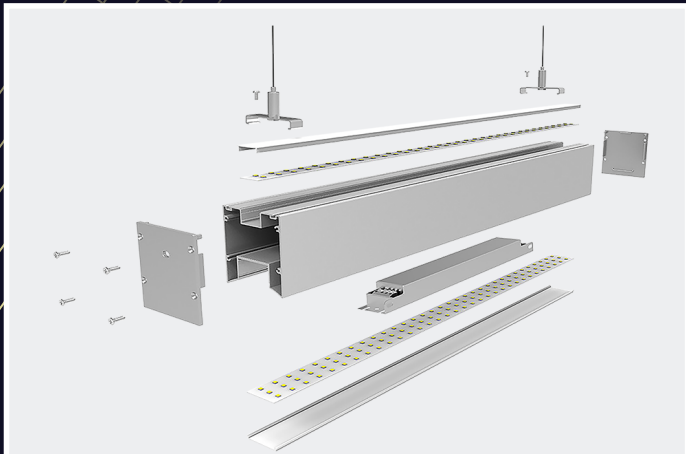

# PC6080B

PERFIL

**NOTA**

BRILLIANT® ofrece servicio de corte (implica cargo extra), adaptando el material a la longitud requerida por nuestros clientes.

PERFIL PARA SUSPENDER  
**PERFIL PC6080B**

- Perfil de aluminio con difusor lechoso.
- Para alojar tira luminosa de hasta 19 mm de ancho (arriba) y 10mmX5 piezas.
- Instalación sobre superficies planas, cuenta con piezas de sujeción para dirigir la canaleta y desplazarla, perfil de suspender.
- Ideal para atenuar el brillo e incorporar la luz al ambiente.

**PARÁMETROS**

Material	Aluminio
Difusor superior	PC
Presentación	0.5 - 3m
Medida interior sup.	19.2mm
Medida interior inf.	31.4mm
Tipo	Pendant
Tiras compatibles	S242280.W.1
	S242240.W.2
	S242128.W.1
	TABLETA

**DIAGRAMA**

**ACCESORIOS \***

\*Incluye set de tapas  
\*No incluye set de tensores  
La requisición de otro set, tiene costo extra.

TAPA FINAL  
**6080B.1**

Tapa de extremos para perfil PC6080B, material de fabricación: plástico, medidas: 60X80mm