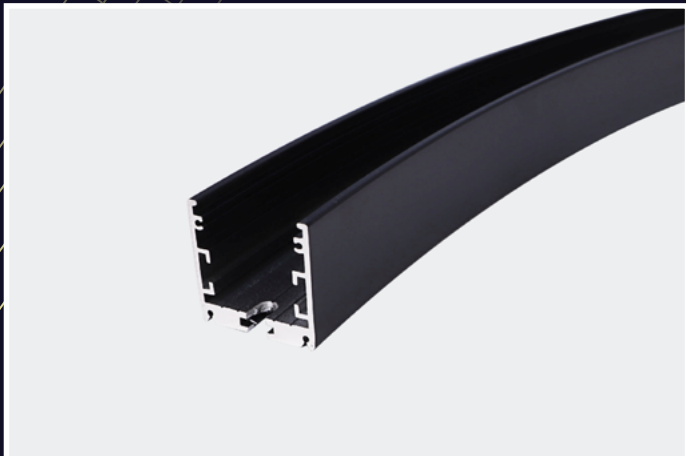

BRILLIANT®

P3535.45 / P3535.90

PERFIL

NOTA

BRILLIANT® ofrece servicio de corte (implica cargo extra), adaptando el material a la longitud requerida por nuestros clientes.

PERFIL FAMILIA CURVOS

PERFIL CURVO P3535.45 / 90

- Perfil en formas siempre cambiantes generadas por medio de aplicaciones súper gratuitas y conexiones de líneas y arcos.
- Disponible en blanco ultra cálido (2700°K | U), blanco cálido (3000°K | W), blanco neutro (4000°K | N) y blanco frío (6000°K | C)
- Fuente de luz especialmente diseñada con difusores que producen iluminación homogénea y suave.
- Difusor flexible que facilita la instalación sin conexiones para aplicaciones de larga duración y fugas de luz.

PROYECTO

COMPONENTES DEL PERFIL

Material	Aluminio
Presentación	35*35*D1500mm 45° 35*35*D1500mm 90°
Tratamiento de superficie	Anodizado
Peso	0.49Kg / D1500mm
Difusor	20000*32*3.5mm Transmisión de luz=60%
Tapas	35*W35*H1.5mm

EMPOTRADO: Para el montaje necesita el clip para empotrar. Fuente de alimentación y set de tapas incluidas por perfil.

DIFUSOR

DIFUSOR FLEXIBLE
XP20M
Difusor de silicón, 20m.

CONECTORES

CONECTOR
XC3535.1
30*23.5*4.6mm