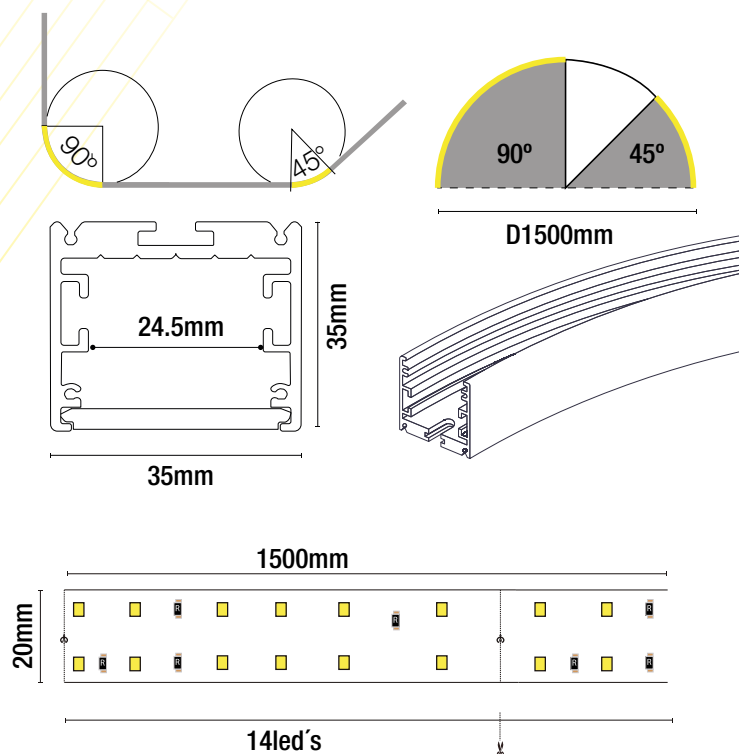

PROYECTO

COMPONENTES DEL PERFIL

Material	Aluminio
Presentación	35*35*D1500mm 45° 35*35*D1500mm 90°
Tratamiento de superficie	Anodizado
Peso	0.49Kg / D1500mm
Difusor	20000*32*3.5mm Transmisión de luz=60%
Tapas	35*W35*H1.5mm

PARÁMETROS DE ILUMINACIÓN

	STOCK
	Tablilla rígida
Código	TR353590
Temperatura	2700°K TR353590U 3000°K TR353590W 4000°K TR353590N 6000°K TR353590C
Potencia	11.6W/pcs
Potencia máx.	12.8W/pcs
Voltaje	24VDC
Cantidad de Leds	84LED's/pcs
Unidad de corte	14LEDs
Lumens	1300lm/m (Neutro)
CRI	80
Dimensiones	1500*45*20*5.8mm

P3535.45 / P3535.90

DIAGRAMA

1m	37.55,137.4lx	313.39cm
2m	9.386,34.34lx	626.78cm
3m	4.172,15.26lx	940.17cm
5m	1.502,5.494lx	1566.94cm
7m	0.7662,2.803lx	2193.72cm

Altura Eavg,Emax Ángulo Diámetro
114.91deg

EMPOTRADO: Para el montaje necesita el clip para empotrar. Fuente de alimentación y set de tapas incluidas por perfil.

DIFUSOR

DIFUSOR FLEXIBLE
XP20M
Difusor de silicón, 20m.

CONECTORES

CONECTOR
XC3535.1
30*23.5*4.6mm