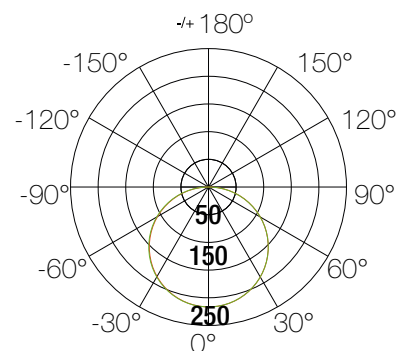

Fotometría de luminaria

ACCESORIOS NO INCLUIDOS*

*Los accesorios son necesarios, determine la cantidad de acuerdo a su instalación.

Los conectores son necesarios para enlazar los perfiles.

SUSPENDER: Para el montaje necesita las cajas de conexiones.

EMPOTRADO: Para el montaje necesita el clip para empotrar. Fuente de alimentación y set de tapas incluidas por perfil.

DIFUSOR

DIFUSOR FLEXIBLE
XP20M
Difusor de silicón, 20m.

CONECTORES

CONECTOR
XC3535.1
30*23.5*4.6mm

CAJA DE CONEXIONES

*Seleccione el deseado.

CONECTOR CON CAJA
XCC35.1
1.5*2000mm
XCC35.2
1.5*4000mm

CONECTOR SIN CAJA
XCC35.3
1.5*2000mm
XCC35.4
1.5*4000mm

CLIP PARA EMPOTRAR

CONECTOR SIN CAJA
XCE.1
78*34*15mm