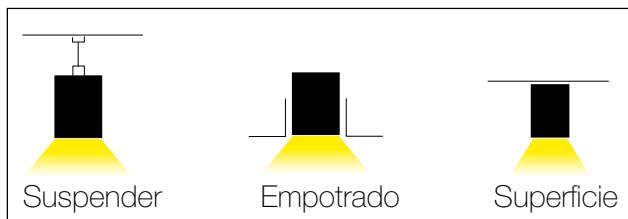

BRILLIANT®

P3535.45 / P3535.90

PERFIL

NOTA

BRILLIANT® ofrece servicio de corte (implica cargo extra), adaptando el material a la longitud requerida por nuestros clientes.

PERFIL FAMILIA CURVOS

PERFIL CURVO P3535.45 / 90

- Perfil en formas siempre cambiantes generadas por medio de aplicaciones súper gratuitas y conexiones de líneas y arcos.
- Disponible en blanco ultra cálido (2700°K | U), blanco cálido (3000°K | W), blanco neutro (4000°K | N) y blanco frío (6000°K | C)
- Fuente de luz especialmente diseñada con difusores que producen iluminación homogénea y suave.
- Difusor flexible que facilita la instalación sin conexiones para aplicaciones de larga duración y fugas de luz.

PROYECTO

COMPONENTES DEL PERFIL

Material	Aluminio
Presentación	35*35*D1500mm 45° 35*35*D1500mm 90°
Tratamiento de superficie	Anodizado
Peso	0.49Kg / D1500mm
Difusor	20000*32*3.5mm Transmisión de luz=60%
Tapas	35*W35*H1.5mm