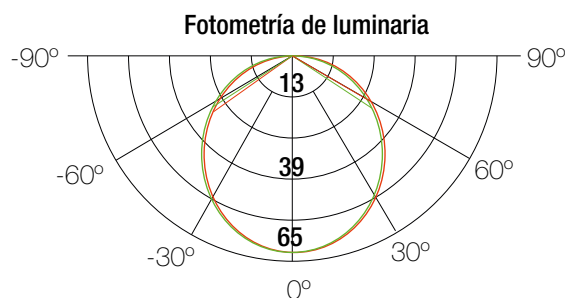

## COMPONENTES DEL PERFIL

Material	Aluminio
Presentación	35*35*D800mm 45° 35*35*D800mm 90°
Tratamiento de superficie	Anodizado
Peso	0.26Kg / D800mm
Difusor	20000*32*3.5mm Transmisión de luz=60%
Tapas	35*W35*H1.5mm

## PARÁMETROS DEL ILUMINACIÓN

	STOCK
	Tablilla rígida
Código	TR3508.90
Temperatura	2700°K TR3508.90U 3000°K TR3508.90W 4000°K TR3508.90N 6000°K TR3508.90C
Potencia	5.8W/pcs
Potencia máx.	6.4W/pcs
Voltaje	24VDC
Cantidad de Leds	42LED's/pcs
Unidad de corte	14LEDs
Lumens	650lm/pcs (Neutro)
CRI	80
Dimensiones	800*45°*20*5.8mm

## DIAGRAMA

1m	16.56,64.03lx	321.09cm
2m	4.139,16.01lx	624.19cm
3m	1.839,7.114lx	936.28cm
5m	0.6622,2.561lx	1605.47cm
7m	0.3379,1.307lx	2247.65cm

Altura Eavg,Emax Ángulo Diametro  
116.16deg