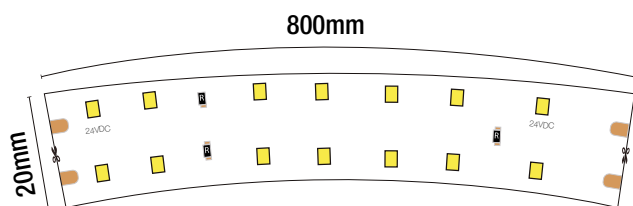

## COMPONENTES DEL PERFIL

Material	Aluminio
Presentación	35*35*D800mm 45° 35*35*D800mm 90°
Tratamiento de superficie	Anodizado
Peso	0.26Kg / D800mm
Difusor	20000*32*3.5mm Transmisión de luz=60%
Tapas	35*W35*H1.5mm

## DIAGRAMA

1m	16.56,64.03lx	321.09cm
2m	4.139,16.01lx	624.19cm
3m	1.839,7.114lx	936.28cm
5m	0.6622,2.561lx	1605.47cm
7m	0.3379,1.307lx	2247.65cm

Altura Eavg,Emax Ángulo Diametro  
116.16deg