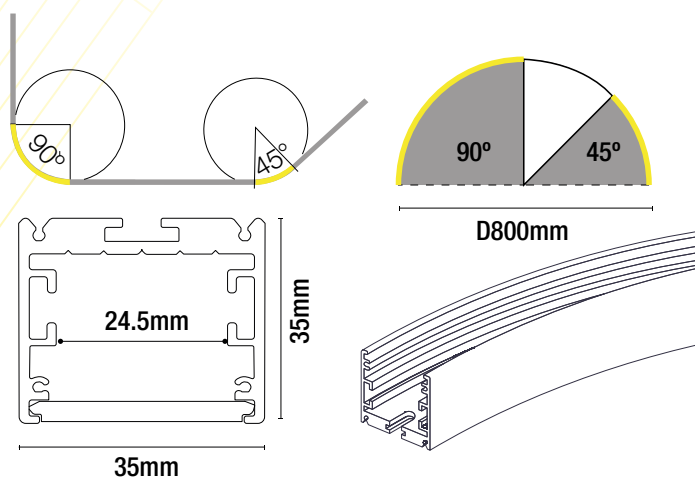

## COMPONENTES DEL PERFIL

Material	Aluminio
Presentación	35*35*D800mm 45° 35*35*D800mm 90°
Tratamiento de superficie	Anodizado
Peso	0.26Kg / D800mm
Difusor	20000*32*3.5mm Transmisión de luz=60%
Tapas	35*W35*H1.5mm

## PARÁMETROS DEL ILUMINACIÓN

	STOCK
	Tablilla rígida
Código	TR3508.90
Temperatura	2700°K TR3508.90U 3000°K TR3508.90W 4000°K TR3508.90N 6000°K TR3508.90C
Potencia	5.8W/pcs
Potencia máx.	6.4W/pcs
Voltaje	24VDC
Cantidad de Leds	42LED's/pcs
Unidad de corte	14LEDs
Lumens	650lm/pcs (Neutro)
CRI	80
Dimensiones	800*45°*20*5.8mm

## DIAGRAMA

1m	16.56,64.03lx	321.09cm
2m	4.139,16.01lx	624.19cm
3m	1.839,7.114lx	936.28cm
5m	0.6622,2.561lx	1605.47cm
7m	0.3379,1.307lx	2247.65cm

Altura Eavg,Emax Ángulo Diametro  
116.16deg