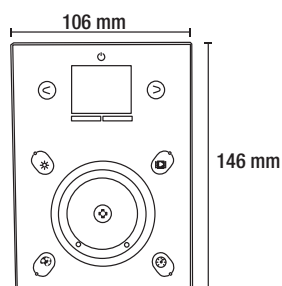

EQUIPO AUXILIAR

LSTICKSUN3

- MEMORIA STAND ALONE 128KB

MEMORIA STAND ALONE

EQUIPO AUXILIAR

**IP
20**

- 1024 Canales DMX
- 500 Escenas
- 10 Zona
- 5~12 VDC
- 300 mA
- Conexión USB
- Temp. de Op.: -0~50°C
- Dimensiones: 106*146*11mm
- Vidrio y plástico
- IP20