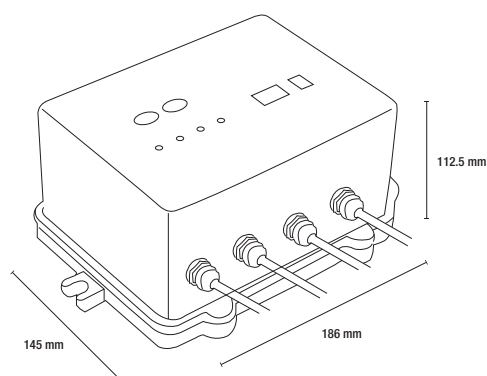

EQUIPO AUXILIAR

LSRC18120

• CONTROLADOR 181

CONTROLADOR 181

EQUIPO AUXILIAR

**IP
44**

- Controlador 127VAC
- 140w de consumo
- Modo Master/Slave
- Cambio de color, desvanecimiento, velocidad
- IP44

NOTA

EQUIPO AUXILIAR: Controlador DMX, Cable DMX y Set de conectores.