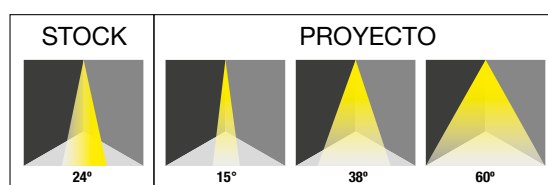

BRILLIANT®

LK0327WW

ARBOTANTES

PRECAUCIÓN

Es necesario realizar una buena instalación que impida la entrada de agentes corrosivos (humedad, agua o polvo) en los cables de alimentación.

Los códigos situados en la parte superior se complementan colocando el ángulo de apertura que se desea (24,15,38,60 EJEMPLO: LK0327WW24).

ARBOTANTE MONOCROMÁTICO LED WALL TUBE 03

- Luminaria dirigible con un haz de luz y peso de 1kg.
- Blanco cálido (3000°K | WW).
- Instalación sobre muros en exteriores.
- Dirigible 28° arriba y 28° abajo.
- Ópticas de alta definición.
- Acabado en gris oscuro.

PARÁMETROS ELÉCTRICOS

Temperatura de color	3000°K
Potencia	1x10W
Tipo de LED	NICHIA
Cantidad de LEDS	1
Voltaje	100~277VAC
Corriente de Op.	107mA
Consumo	12.6W
Lumens	956 lm
Eficiencia	75.87 lm/w
Dimmeable	No
Material	Aluminio fundido a presión cubierto con polvo gris oscuro y vidrio templado de 4mm
Cable	H05RN-F 3X1.0mm² L=2.0m
Temp.de Op.	-20°C~40°C

APERTURA