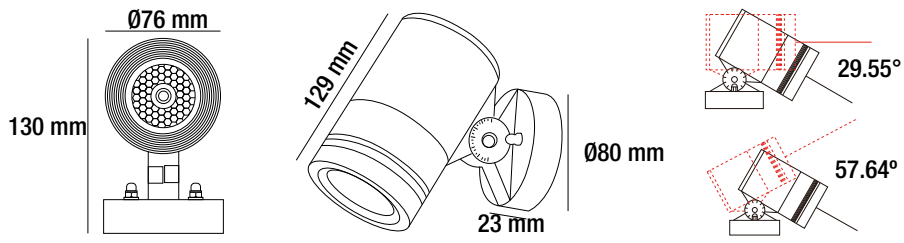

BRILLIANT®

LK0327WW

DIAGRAMA

ALIMENTACIÓN