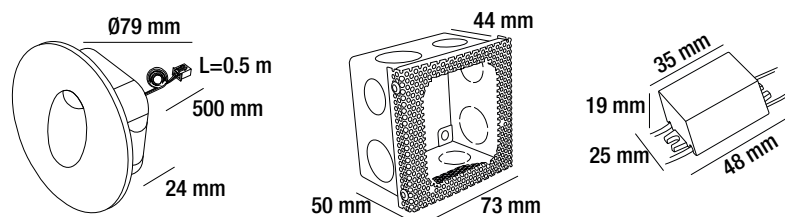

BRILLIANT®

LZE11WW

DIAGRAMA

ALIMENTACIÓN

EQUIPO AUXILIAR INCLUIDO

FUENTE

Entrada: 100~240VAC,
50/60Hz 2.2~4.2V 700mA
3W ta: -20°C+45°C tc: 95°C