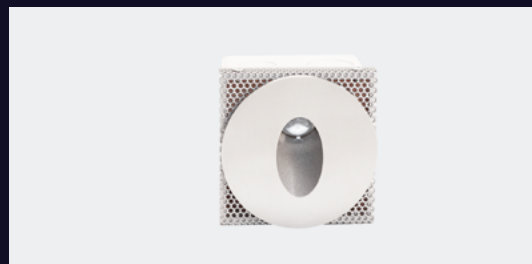

BRILLIANT®

LZE11WW

CORTESÍA

PRECAUCIÓN

Es necesario realizar una buena instalación, el producto no está protegido contra el agua, su uso se limita exclusivamente a interiores.

CORTESÍA MONOCROMÁTICO
LED OLIVE 02

- Luminaria de cortesía circular de pequeñas dimensiones y peso de 0.28kg.
- Blanco cálido (3000°K | WW).
- Instalación empotrable sobre muros, pasillos o escaleras.
- Uso únicamente en interiores.
- Acabado color aluminio.

PARÁMETROS ELÉCTRICOS

Temperatura de color	3000°K
Potencia	1x3W
Tipo de LED	CREE
Cantidad de LEDS	1
Voltaje	90~240VAC
Corriente de Op.	695mA
Consumo	4W
Lumens	144 lm
Eficiencia	36 lm/w
Dimmeable (opcional)	No
Material	Aluminio
Cable	L=0.5m
Temp.de Op.	-20°C~50°C