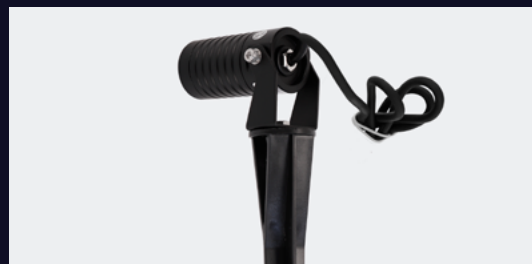

BRILLIANT®

LKG0102A / LKG0102WW

JARDÍN

PRECAUCIÓN

Es necesario realizar una buena instalación que impida la entrada de agentes corrosivos (humedad, agua o polvo) en los cables de alimentación.
Los códigos situados en la parte superior se complementan colocando el ángulo de apertura que se desea (20,15,30,45 EJEMPLO: LKG0102WW20).

JARDÍN MONOCROMÁTICO LED MINI GARDEN

- Luminaria de jardín con estaca y peso de 0.7kg.
- Disponible en blanco ambar (2000°K | A) y Blanco cálido (3000°K | WW).
- Instalación oculta en tierra para jardines y senderos.
- Uso para interiores o exteriores.
- Acabado color negro.

APERTURA

BRILLIANT®

LKG0102A / LKG0102WW

Ø42 mm

Ø42 mm 85 mm

295 mm

210 mm

DIAGRAMA