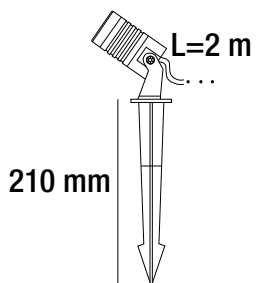

JARDÍN MONOCROMÁTICO LED MINI GARDEN

- Luminaria de jardín con estaca y peso de 0.7kg.
- Disponible en blanco ambar (2000°K | A) y Blanco cálido (3000°K | WW).
- Instalación oculta en tierra para jardines y senderos.
- Uso para interiores o exteriores.
- Acabado color negro.

PARÁMETROS ELÉCTRICOS

Temperatura de color	2000°K	3000°K
Potencia	1x2W	
Tipo de LED	OSRAM	
Cantidad de LEDS	1	
Voltaje	100~240VAC	
Corriente de Op.	48mA	
Consumo	3W	
Lumens	120 lm	120 lm
Eficiencia	40 lm/w	40 lm/w
Dimmable (opcional)	ON/OFF TRIAC, PWM, 1-10V, DALI (*Por pedido)	
Material	Aluminio anodizado y vidrio templado de 3mm	
Cable	H05RN-F 3X1.0mm ² L=2.0m	
Temp.de Op.	-20°C~40°C	

APERTURA

BRILLIANT®

LKG0102A / LKG0102WW

Ø42 mm

Ø42 mm 85 mm

295 mm

210 mm

DIAGRAMA