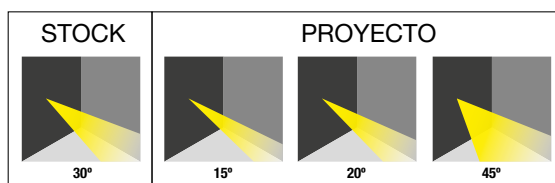

BRILLIANT®

LKG0102A / LKG0102WW

JARDÍN

PRECAUCIÓN

Es necesario realizar una buena instalación que impida la entrada de agentes corrosivos (humedad, agua o polvo) en los cables de alimentación.
Los códigos situados en la parte superior se complementan colocando el ángulo de apertura que se desea (20,15,30,45 EJEMPLO: LKG0102WW20).

JARDÍN MONOCROMÁTICO LED MINI GARDEN

- Luminaria de jardín con estaca y peso de 0.7kg.
- Disponible en blanco ambar (2000°K | A) y Blanco cálido (3000°K | WW).
- Instalación oculta en tierra para jardines y senderos.
- Uso para interiores o exteriores.
- Acabado color negro.

PARÁMETROS ELÉCTRICOS

Temperatura de color	2000°K	3000°K
Potencia	1x2W	
Tipo de LED	OSRAM	
Cantidad de LEDS	1	
Voltaje	100~240VAC	
Corriente de Op.	48mA	
Consumo	3W	
Lumens	120 lm	120 lm
Eficiencia	40 lm/w	40 lm/w
Dimmable (opcional)	ON/OFF TRIAC, PWM, 1-10V, DALI (*Por pedido)	
Material	Aluminio anodizado y vidrio templado de 3mm	
Cable	H05RN-F 3X1.0mm² L=2.0m	
Temp.de Op.	-20°C~40°C	

APERTURA