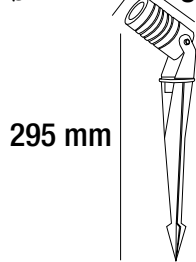

JARDÍN MONOCROMÁTICO LED MINI GARDEN

- Luminaria de jardín con estaca y peso de 0.7kg.
- Disponible en blanco ambar (2000°K | A) y Blanco cálido (3000°K | WW).
- Instalación oculta en tierra para jardines y senderos.
- Uso para interiores o exteriores.
- Acabado color negro.

PARÁMETROS ELÉCTRICOS

Temperatura de color	2000°K	3000°K
Potencia	1x2W	
Tipo de LED	OSRAM	
Cantidad de LEDS	1	
Voltaje	100~240VAC	
Corriente de Op.	48mA	
Consumo	3W	
Lumens	120 lm	120 lm
Eficiencia	40 lm/w	40 lm/w
Dimmable (opcional)	ON/OFF TRIAC, PWM, 1-10V, DALI (*Por pedido)	
Material	Aluminio anodizado y vidrio templado de 3mm	
Cable	H05RN-F 3X1.0mm ² L=2.0m	
Temp.de Op.	-20°C~40°C	

APERTURA

BRILLIANT®

LKG0102A / LKG0102WW

Ø42 mm

Ø42 mm 85 mm

295 mm

210 mm

DIAGRAMA