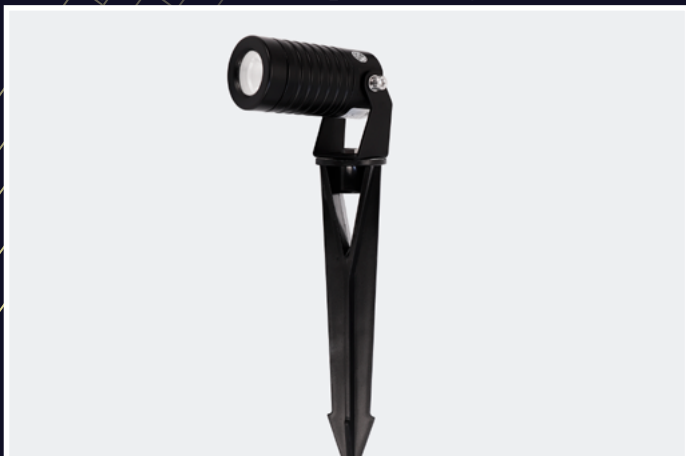

BRILLIANT®

LKG0102A / LKG0102WW

JARDÍN

PRECAUCIÓN

Es necesario realizar una buena instalación que impida la entrada de agentes corrosivos (humedad, agua o polvo) en los cables de alimentación.
Los códigos situados en la parte superior se complementan colocando el ángulo de apertura que se desea (20,15,30,45 EJEMPLO: LKG0102WW20).

JARDÍN MONOCROMÁTICO LED MINI GARDEN

- Luminaria de jardín con estaca y peso de 0.7kg.
- Disponible en blanco ambar (2000°K | A) y Blanco cálido (3000°K | WW).
- Instalación oculta en tierra para jardines y senderos.
- Uso para interiores o exteriores.
- Acabado color negro.

APERTURA

BRILLIANT®

LKG0102A / LKG0102WW

Ø42 mm

Ø42 mm 85 mm

295 mm

210 mm

DIAGRAMA